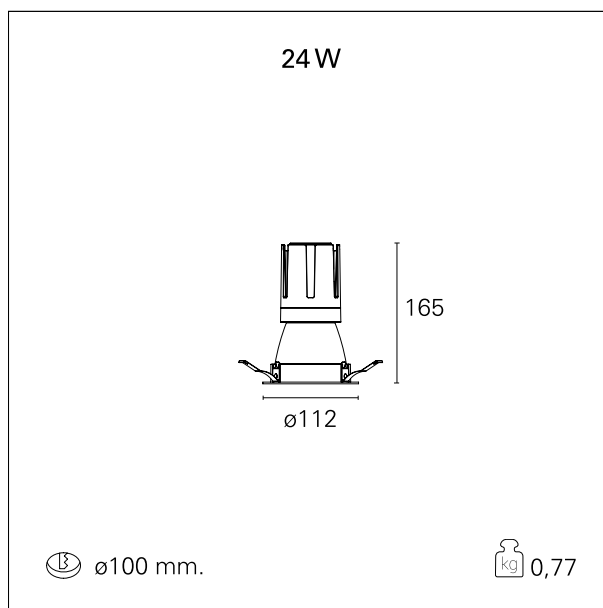

switch 1...10V / Push

CARATTERISTICHE APPARECCHIO

tipo di installazione	Trimmed
materiale	Alluminio
colore	Bianco / Bianco Opaco
potenza	24 W
lumen output - emissione diretta	2170 lm
lumen output - emissione totale	2170 lm
efficacia	90 lm/W
diametro	ø 112 mm.
dimensioni	h 165 mm.
peso netto	0,77 kg.

RTL22221DM - white ring / matt white reflector - 24 W / 3000 K / CRI > 90

IP vano ottico	IP40
IP vano incassato	IP40
IK	IK02

DIMENSIONI FORO D'INCASSO

diametro foro incasso **ø 100 mm.**

CLASSIFICAZIONE ENERGETICA