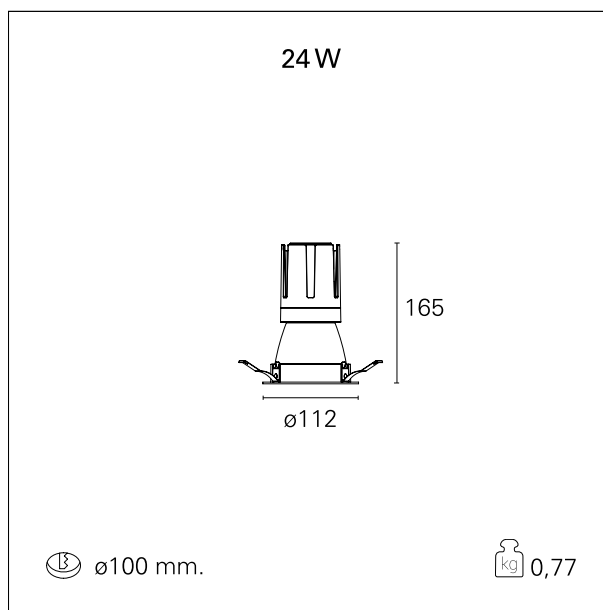

switch **On / Off**

CARATTERISTICHE APPARECCHIO

tipo di installazione	Trimmed
materiale	Alluminio
colore	Bianco / Bianco Opaco
potenza	24 W
lumen output - emissione diretta	2170 lm
lumen output - emissione totale	2170 lm
efficacia	90 lm/W
diametro	ø 112 mm.
dimensioni	h 165 mm.
peso netto	0,77 kg.

RTL22221 - white ring / matt white reflector - 24 W / 3000 K / CRI > 90

IP vano ottico	IP40
IP vano incassato	IP40
IK	IK02

DIMENSIONI FORO D'INCASSO

diametro foro incasso **ø 100 mm.**

CLASSIFICAZIONE ENERGETICA

RTL22221 - white ring / matt white reflector - 24 W / 3000 K / CRI > 90

ottica	38°
apertura di fascio - diretta	38°
UGR	≤ 17
cut-off	48°

FOTOMETRIA

GARANZIA

periodo **5 years**