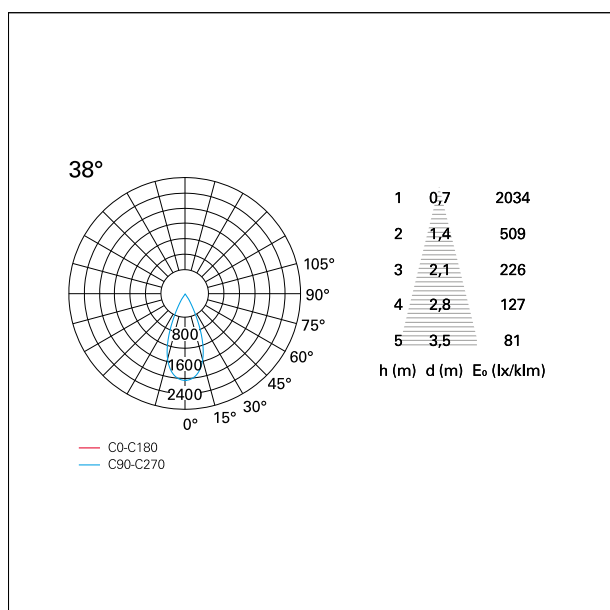

switch

Casambi

CARATTERISTICHE APPARECCHIO

tipo di installazione	Trimmed
materiale	Alluminio
colore	Bianco / Bianco Opaco
potenza	24 W
lumen output - emissione diretta	2212 lm
lumen output - emissione totale	2212 lm
efficacia	92 lm/W
diametro	ø 112 mm.
dimensioni	h 165 mm.
peso netto	0,77 kg.

RTL22222CA - white ring / matt white reflector - 24 W / 4000 K / CRI > 90

IP vano ottico	IP40
IP vano incassato	IP40
IK	IK02

DIMENSIONI FORO D'INCASSO

diametro foro incasso **ø 100 mm.**

CLASSIFICAZIONE ENERGETICA

RTL22222CA - white ring / matt white reflector - 24 W / 4000 K / CRI > 90

ottica	38°
apertura di fascio - diretta	38°
UGR	≤ 17
cut-off	48°

FOTOMETRIA

GARANZIA

periodo **5 years**