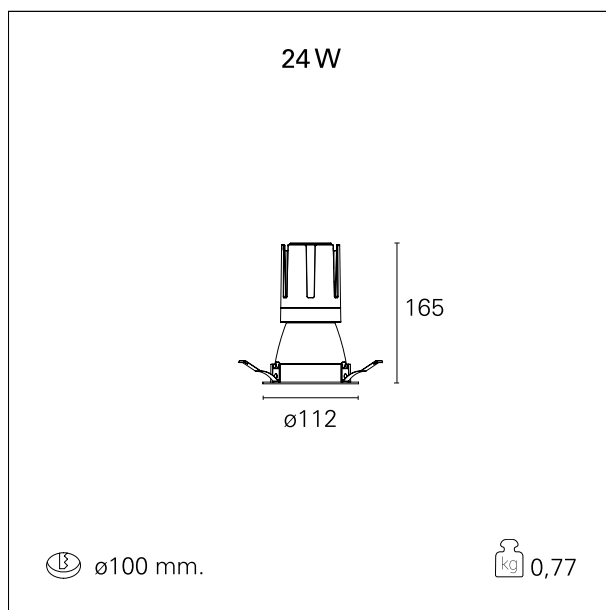

switch

Casambi

CARATTERISTICHE APPARECCHIO

tipo di installazione	Trimmed
materiale	Alluminio
colore	Bianco / Bianco Opaco
potenza	24 W
lumen output - emissione diretta	2212 lm
lumen output - emissione totale	2212 lm
efficacia	92 lm/W
diametro	ø 112 mm.
dimensioni	h 165 mm.
peso netto	0,77 kg.

RTL22222CA - white ring / matt white reflector - 24 W / 4000 K / CRI > 90

IP vano ottico	IP40
IP vano incassato	IP40
IK	IK02

DIMENSIONI FORO D'INCASSO

diametro foro incasso **ø 100 mm.**

CLASSIFICAZIONE ENERGETICA

RTL22222CA - white ring / matt white reflector - 24 W / 4000 K / CRI > 90

ottica	38°
apertura di fascio - diretta	38°
UGR	≤ 17
cut-off	48°

FOTOMETRIA

GARANZIA

periodo **5 years**