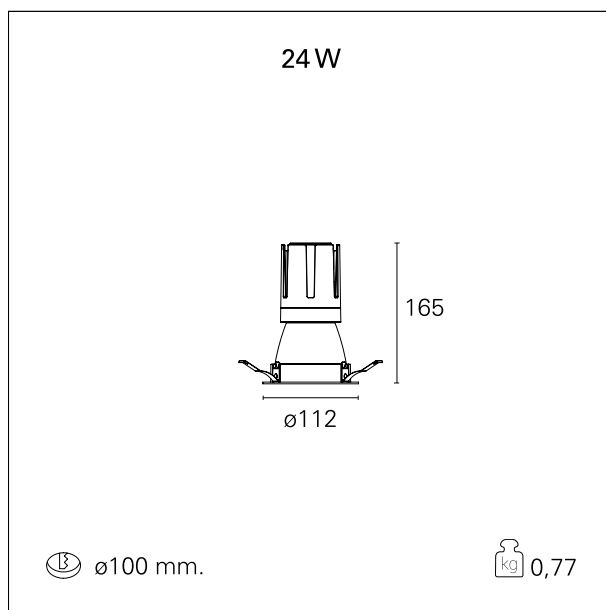

switch

DALI

CARATTERISTICHE APPARECCHIO

tipo di installazione	Trimmed
materiale	Alluminio
colore	Bianco / Bianco Opaco
potenza	24 W
lumen output - emissione diretta	2212 lm
lumen output - emissione totale	2212 lm
efficacia	92 lm/W
diametro	ø 112 mm.
dimensioni	h 165 mm.
peso netto	0,77 kg.

CARATTERISTICHE ELETTRICHE

alimentazione	220÷240 V
tipo di alimentazione	DALI
classe di isolamento	Classe II

CARATTERISTICHE MECCANICHE

IP apparecchio	IP40
----------------	------

Nemo Comfort - rounded

RTL22222DA - white ring / matt white reflector - 24 W / 4000 K / CRI > 90

IP vano ottico	IP40
IP vano incassato	IP40
IK	IK02

DIMENSIONI FORO D'INCASSO

diametro foro incasso **ø 100 mm.**

CLASSIFICAZIONE ENERGETICA

Questo dispositivo è munito di lampade a LED integrate.

Le lampade di questo dispositivo non sono sostituibili.

RTL22222DA - white ring / matt white reflector - 24 W / 4000 K / CRI > 90

ottica	38°
apertura di fascio - diretta	38°
UGR	≤ 17
cut-off	48°

FOTOMETRIA

GARANZIA

periodo **5 years**