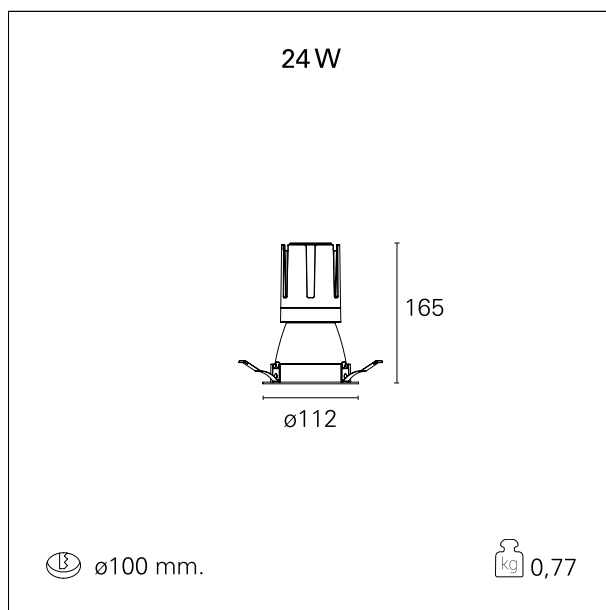

switch 1...10V / Push

CARATTERISTICHE APPARECCHIO

tipo di installazione	Trimmed
materiale	Alluminio
colore	Bianco / Bianco Opaco
potenza	24 W
lumen output - emissione diretta	2212 lm
lumen output - emissione totale	2212 lm
efficacia	92 lm/W
diametro	ø 112 mm.
dimensioni	h 165 mm.
peso netto	0,77 kg.

RTL22222DM - white ring / matt white reflector - 24 W / 4000 K / CRI > 90

IP vano ottico	IP40
IP vano incassato	IP40
IK	IK02

DIMENSIONI FORO D'INCASSO

diametro foro incasso **ø 100 mm.**

CLASSIFICAZIONE ENERGETICA