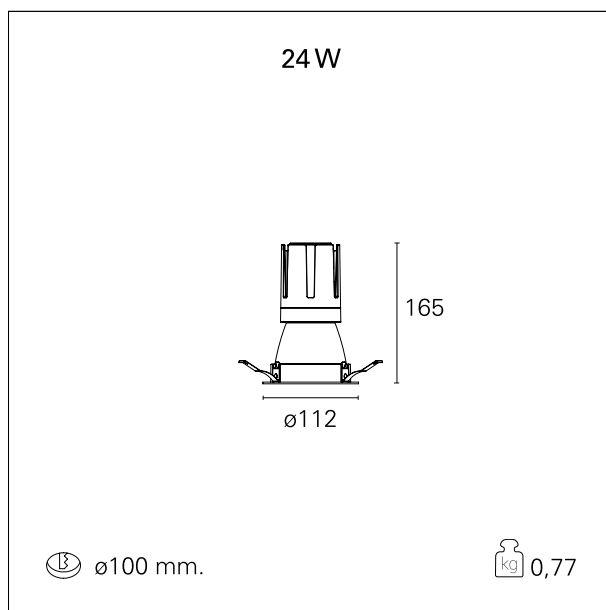

switch On / Off

CARATTERISTICHE APPARECCHIO

tipo di installazione	Trimmed
materiale	Alluminio
colore	Bianco / Bianco Opaco
potenza	24 W
lumen output - emissione diretta	2212 lm
lumen output - emissione totale	2212 lm
efficacia	92 lm/W
diametro	ø 112 mm.
dimensioni	h 165 mm.
peso netto	0,77 kg.

RTL22222 - white ring / matt white reflector - 24 W / 4000 K / CRI > 90

IP vano ottico	IP40
IP vano incassato	IP40
IK	IK02

DIMENSIONI FORO D'INCASSO

diametro foro incasso **ø 100 mm.**

CLASSIFICAZIONE ENERGETICA

RTL22222 - white ring / matt white reflector - 24 W / 4000 K / CRI > 90

ottica	38°
apertura di fascio - diretta	38°
UGR	≤ 17
cut-off	48°

FOTOMETRIA

GARANZIA

periodo **5 years**