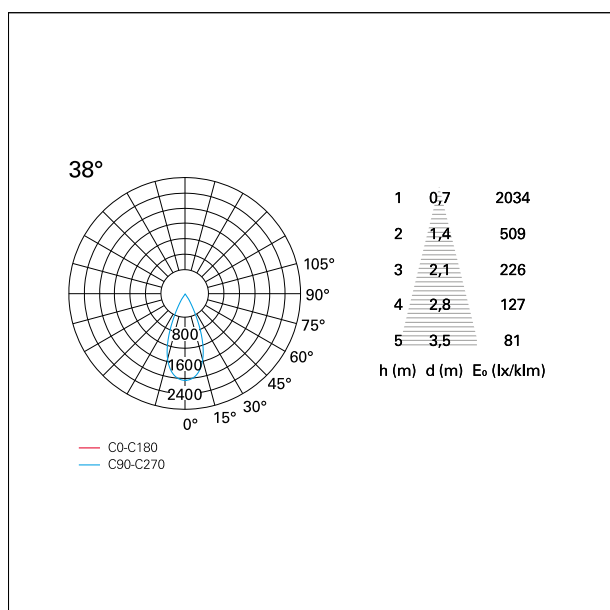

switch On / Off

CARATTERISTICHE APPARECCHIO

tipo di installazione	Trimmed
materiale	Alluminio
colore	Bianco / Bianco Opaco
potenza	24 W
lumen output - emissione diretta	2212 lm
lumen output - emissione totale	2212 lm
efficacia	92 lm/W
diametro	ø 112 mm.
dimensioni	h 165 mm.
peso netto	0,77 kg.

RTL22222 - white ring / matt white reflector - 24 W / 4000 K / CRI > 90

IP vano ottico	IP40
IP vano incassato	IP40
IK	IK02

DIMENSIONI FORO D'INCASSO

diametro foro incasso **ø 100 mm.**

CLASSIFICAZIONE ENERGETICA

CARATTERISTICHE DRIVER

tipo di alimentatore	On / Off
fattore di potenza	> 0,9
temperatura di esercizio	-20°C ÷ 45°C

CARATTERISTICHE ILLUMINOTECNICHE

tipo di emissione	Diretta
effetto luminoso	Proiettato

Nemo Comfort - rounded

RTL22222 - white ring / matt white reflector - 24 W / 4000 K / CRI > 90

ottica	38°
apertura di fascio - diretta	38°
UGR	≤ 17
cut-off	48°

FOTOMETRIA

GARANZIA

periodo **5 years**