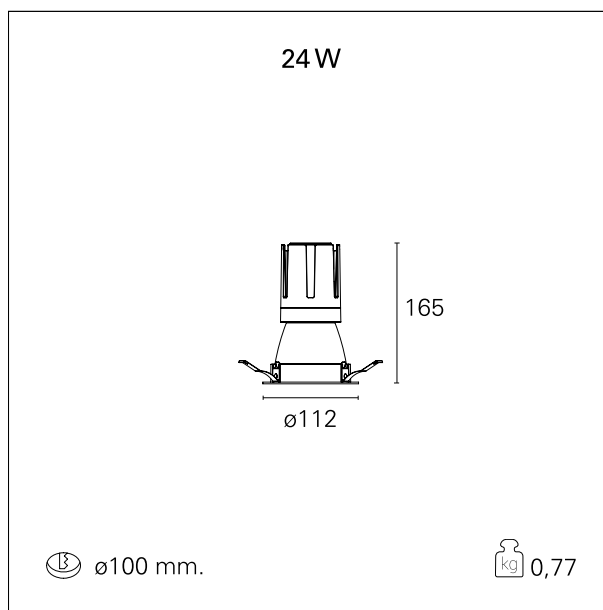

switch

Casambi

CARATTERISTICHE APPARECCHIO

tipo di installazione	Trimmed
materiale	Alluminio
colore	Bianco / Bianco Opaco
potenza	24 W
lumen output - emissione diretta	2184 lm
lumen output - emissione totale	2184 lm
efficacia	91 lm/W
diametro	ø 112 mm.
dimensioni	h 165 mm.
peso netto	0,77 kg.

RTL22223CA - white ring / matt white reflector - 24 W / 3000 K / CRI > 90

IP vano ottico	IP40
IP vano incassato	IP40
IK	IK02

DIMENSIONI FORO D'INCASSO

diametro foro incasso **ø 100 mm.**

CLASSIFICAZIONE ENERGETICA

RTL22223CA - white ring / matt white reflector - 24 W / 3000 K / CRI > 90

ottica	55°
apertura di fascio - diretta	55°
UGR	≤ 19
cut-off	48°

FOTOMETRIA

GARANZIA

periodo **5 years**