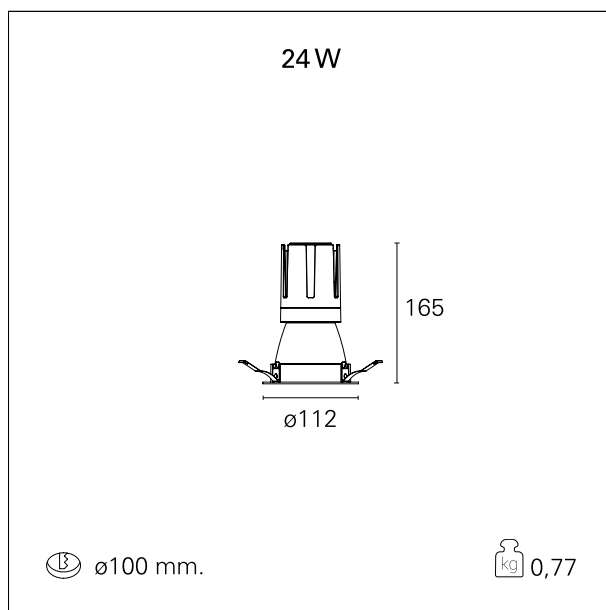

switch 1...10V / Push

CARATTERISTICHE APPARECCHIO

tipo di installazione	Trimmed
materiale	Alluminio
colore	Bianco / Bianco Opaco
potenza	24 W
lumen output - emissione diretta	2184 lm
lumen output - emissione totale	2184 lm
efficacia	91 lm/W
diametro	ø 112 mm.
dimensioni	h 165 mm.
peso netto	0,77 kg.

RTL22223DM - white ring / matt white reflector - 24 W / 3000 K / CRI > 90

IP vano ottico	IP40
IP vano incassato	IP40
IK	IK02

DIMENSIONI FORO D'INCASSO

diametro foro incasso **ø 100 mm.**

CLASSIFICAZIONE ENERGETICA