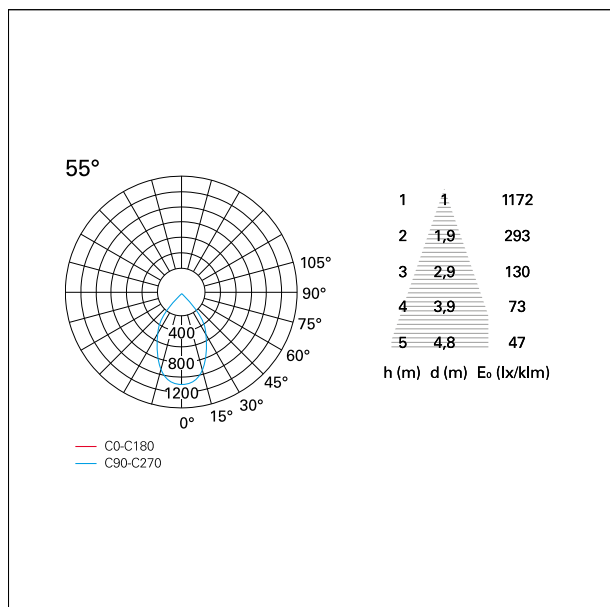

Nemo Comfort - rounded

RTL22223DM - white ring / matt white reflector - 24 W / 3000 K / CRI > 90

ottica	55°
apertura di fascio - diretta	55°
UGR	≤ 19
cut-off	48°

FOTOMETRIA

GARANZIA

periodo **5 years**