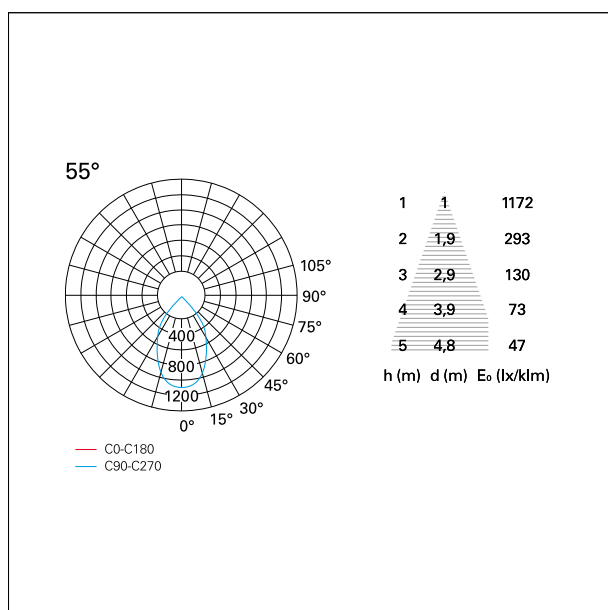

switch **On / Off**

CARATTERISTICHE APPARECCHIO

tipo di installazione	Trimmed
materiale	Alluminio
colore	Bianco / Bianco Opaco
potenza	24 W
lumen output - emissione diretta	2184 lm
lumen output - emissione totale	2184 lm
efficacia	91 lm/W
diametro	ø 112 mm.
dimensioni	h 165 mm.
peso netto	0,77 kg.

RTL22223 - white ring / matt white reflector - 24 W / 3000 K / CRI > 90

IP vano ottico	IP40
IP vano incassato	IP40
IK	IK02

DIMENSIONI FORO D'INCASSO

diametro foro incasso **ø 100 mm.**

CLASSIFICAZIONE ENERGETICA

RTL22223 - white ring / matt white reflector - 24 W / 3000 K / CRI > 90

ottica	55°
apertura di fascio - diretta	55°
UGR	≤ 19
cut-off	48°

FOTOMETRIA

GARANZIA

periodo **5 years**