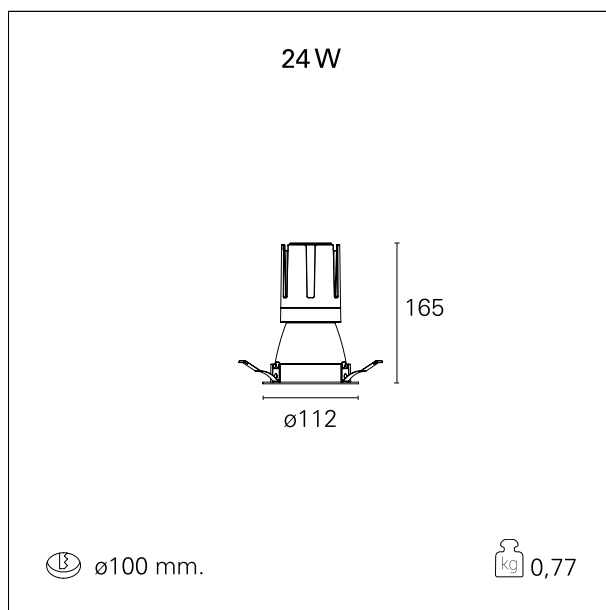

switch **On / Off**

CARATTERISTICHE APPARECCHIO

tipo di installazione	Trimmed
materiale	Alluminio
colore	Bianco / Bianco Opaco
potenza	24 W
lumen output - emissione diretta	2184 lm
lumen output - emissione totale	2184 lm
efficacia	91 lm/W
diametro	ø 112 mm.
dimensioni	h 165 mm.
peso netto	0,77 kg.

RTL22223 - white ring / matt white reflector - 24 W / 3000 K / CRI > 90

IP vano ottico	IP40
IP vano incassato	IP40
IK	IK02

DIMENSIONI FORO D'INCASSO

diametro foro incasso **ø 100 mm.**

CLASSIFICAZIONE ENERGETICA

RTL22223 - white ring / matt white reflector - 24 W / 3000 K / CRI > 90

ottica	55°
apertura di fascio - diretta	55°
UGR	≤ 19
cut-off	48°

FOTOMETRIA

GARANZIA

periodo **5 years**