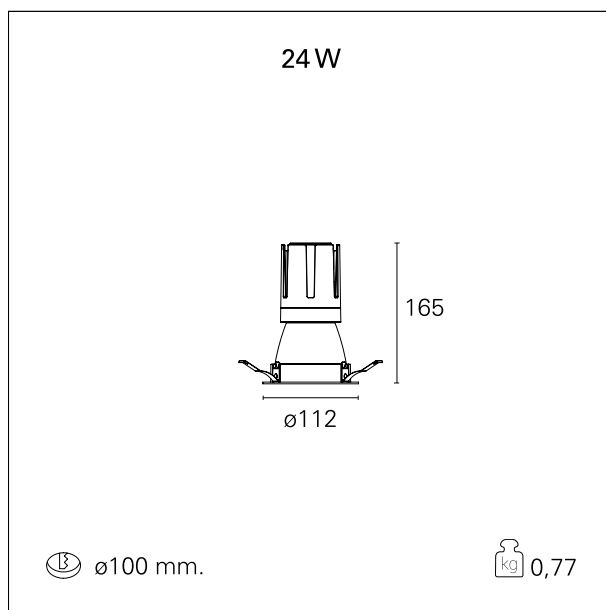

switch

Casambi

CARATTERISTICHE APPARECCHIO

tipo di installazione	Trimmed
materiale	Alluminio
colore	Bianco / Bianco Opaco
potenza	24 W
lumen output - emissione diretta	2224 lm
lumen output - emissione totale	2224 lm
efficacia	93 lm/W
diametro	ø 112 mm.
dimensioni	h 165 mm.
peso netto	0,77 kg.

RTL22224CA - white ring / matt white reflector - 24 W / 4000 K / CRI > 90

IP vano ottico	IP40
IP vano incassato	IP40
IK	IK02

DIMENSIONI FORO D'INCASSO

diametro foro incasso **ø 100 mm.**

CLASSIFICAZIONE ENERGETICA

RTL22224CA - white ring / matt white reflector - 24 W / 4000 K / CRI > 90

ottica	55°
apertura di fascio - diretta	55°
UGR	≤ 19
cut-off	48°

FOTOMETRIA

GARANZIA

periodo **5 years**