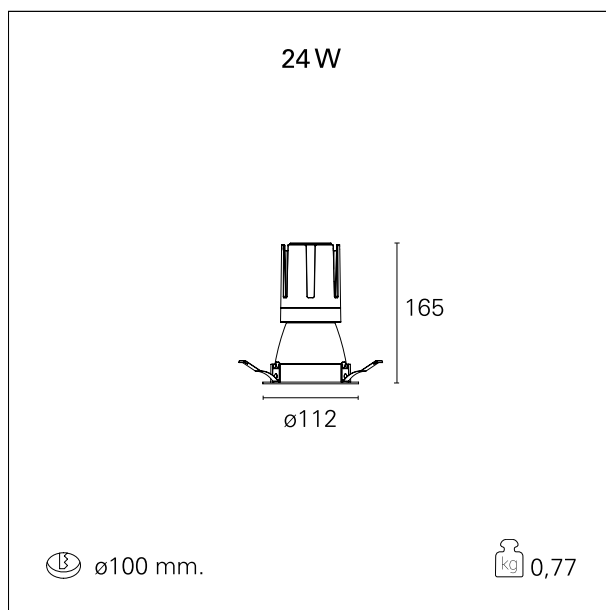

#### CARATTERISTICHE APPARECCHIO

tipo di installazione	Trimmed
materiale	Alluminio
colore	Bianco / Bianco Opaco
potenza	24 W
lumen output - emissione diretta	2224 lm
lumen output - emissione totale	2224 lm
efficacia	93 lm/W
diametro	ø 112 mm.
dimensioni	h 165 mm.
peso netto	0,77 kg.

### DIMENSIONI FORO D'INCASSO

diametro foro incasso **ø 100 mm.**