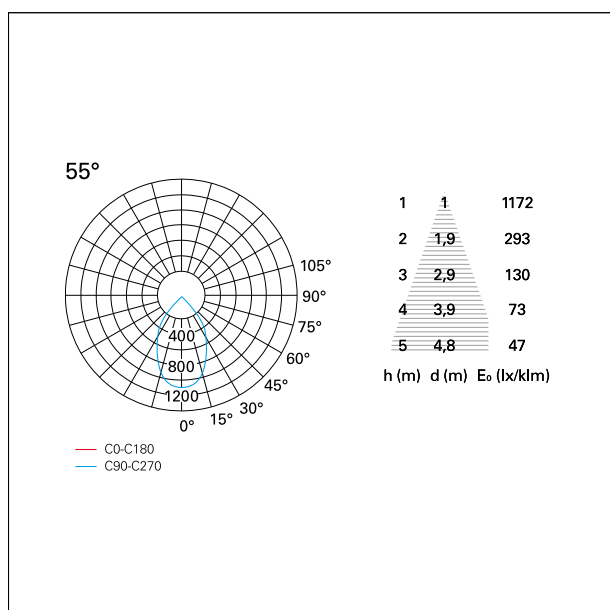

Nemo Comfort - rounded

RTL22224PD - white ring / matt white reflector - 24 W / 4000 K / CRI > 90

ottica	55°
apertura di fascio - diretta	55°
UGR	≤ 19
cut-off	48°

FOTOMETRIA

GARANZIA

periodo **5 years**