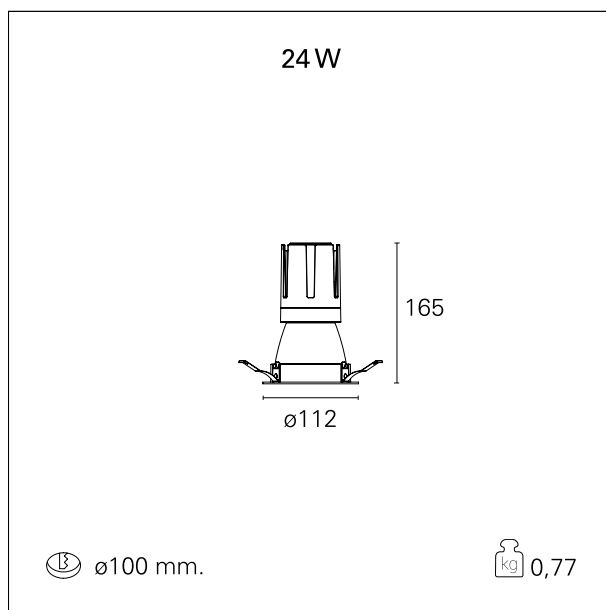

switch

Pan Digital

CARATTERISTICHE APPARECCHIO

tipo di installazione	Trimmed
materiale	Alluminio
colore	Bianco / Bianco Opaco
potenza	24 W
lumen output - emissione diretta	2224 lm
lumen output - emissione totale	2224 lm
efficacia	93 lm/W
diametro	ø 112 mm.
dimensioni	h 165 mm.
peso netto	0,77 kg.

RTL22224PD - white ring / matt white reflector - 24 W / 4000 K / CRI > 90

IP vano ottico	IP40
IP vano incassato	IP40
IK	IK02

DIMENSIONI FORO D'INCASSO

diametro foro incasso **ø 100 mm.**

CLASSIFICAZIONE ENERGETICA