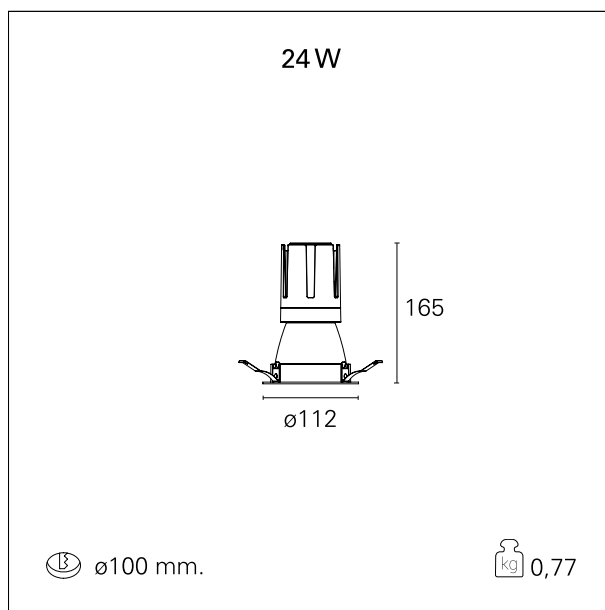

switch On / Off

CARATTERISTICHE APPARECCHIO

tipo di installazione	Trimmed
materiale	Alluminio
colore	Bianco / Bianco Opaco
potenza	24 W
lumen output - emissione diretta	2224 lm
lumen output - emissione totale	2224 lm
efficacia	93 lm/W
diametro	ø 112 mm.
dimensioni	h 165 mm.
peso netto	0,77 kg.

RTL22224 - white ring / matt white reflector - 24 W / 4000 K / CRI > 90

IP vano ottico	IP40
IP vano incassato	IP40
IK	IK02

DIMENSIONI FORO D'INCASSO

diametro foro incasso **ø 100 mm.**

CLASSIFICAZIONE ENERGETICA

RTL22224 - white ring / matt white reflector - 24 W / 4000 K / CRI > 90

ottica	55°
apertura di fascio - diretta	55°
UGR	≤ 19
cut-off	48°

FOTOMETRIA

GARANZIA

periodo **5 years**