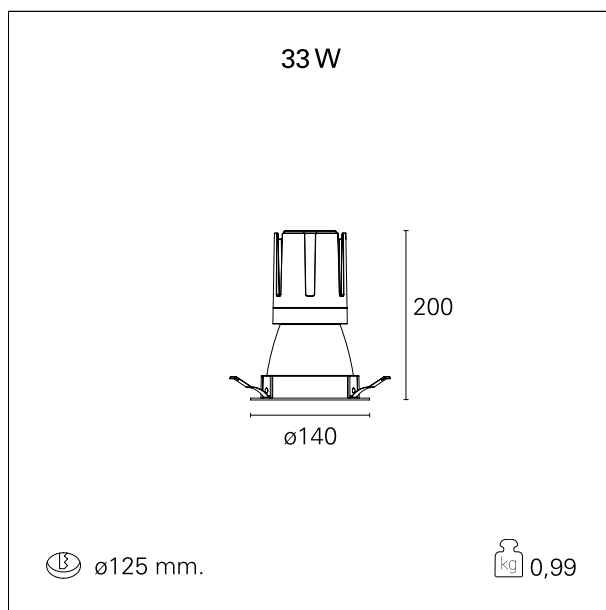

Nemo Comfort - rounded

RTL22225DM - white ring / matt white reflector - 33 W / 3000 K / CRI > 90

DESCRIZIONE

Nemo Comfort è la soluzione ideale per le installazioni che devono garantire il massimo comfort visivo; grazie al suo cut off a 48° e alla sua gamma di riflettori satinati, la versione Comfort della serie Nemo garantisce il massimo controllo dell'abbagliamento diretto. I moduli illuminanti sono tutti equipaggiati con led di ultima generazione con CRI > 90 e SDCM < 3. I riflettori secondari intercambiabili disponibili in quattro diverse finiture satiniate permettono di caratterizzare esteticamente l'impianto anche successivamente alla prima installazione senza alterare la performance illuminotecnica. Il cavetto di sicurezza in dotazione evita la caduta accidentale e il sistema di connessione al driver di tipo "fast plug" permette un'installazione rapida e sicura.

switch 1...10V / Push

CARATTERISTICHE APPARECCHIO

tipo di installazione	Trimmed
materiale	Alluminio
colore	Bianco / Bianco Opaco
potenza	33 W
lumen output - emissione diretta	3020 lm
lumen output - emissione totale	3020 lm
efficacia	92 lm/W
diametro	Ø 140 mm.
dimensioni	h 200 mm.
peso netto	0,99 kg.

RTL22225DM - white ring / matt white reflector - 33 W / 3000 K / CRI > 90

IP vano ottico	IP40
IP vano incassato	IP40
IK	IK02

DIMENSIONI FORO D'INCASSO

diametro foro incasso **ø 125 mm.**

CLASSIFICAZIONE ENERGETICA