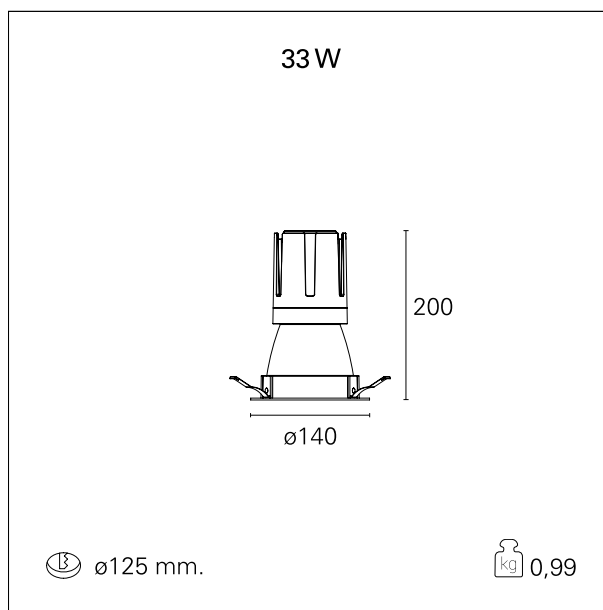

switch

DALI

CARATTERISTICHE APPARECCHIO

tipo di installazione	Trimmed
materiale	Alluminio
colore	Bianco / Bianco Opaco
potenza	33 W
lumen output - emissione diretta	3072 lm
lumen output - emissione totale	3072 lm
efficacia	93 lm/W
diametro	Ø 140 mm.
dimensioni	h 200 mm.
peso netto	0,99 kg.

CARATTERISTICHE ELETTRICHE

alimentazione	220÷240 V
tipo di alimentazione	DALI
classe di isolamento	Classe II

CARATTERISTICHE MECCANICHE

IP apparecchio	IP40
----------------	------

Nemo Comfort - rounded

RTL22226DA - white ring / matt white reflector - 33 W / 4000 K / CRI > 90

IP vano ottico	IP40
IP vano incassato	IP40
IK	IK02

DIMENSIONI FORO D'INCASSO

diametro foro incasso **ø 125 mm.**

CLASSIFICAZIONE ENERGETICA

Questo dispositivo è munito di lampade a LED integrate.

Le lampade di questo dispositivo non sono sostituibili.

RTL22226DA - white ring / matt white reflector - 33 W / 4000 K / CRI > 90

ottica	15°
apertura di fascio - diretta	15°
UGR	≤ 17
cut-off	48°

FOTOMETRIA

GARANZIA

periodo **5 years**