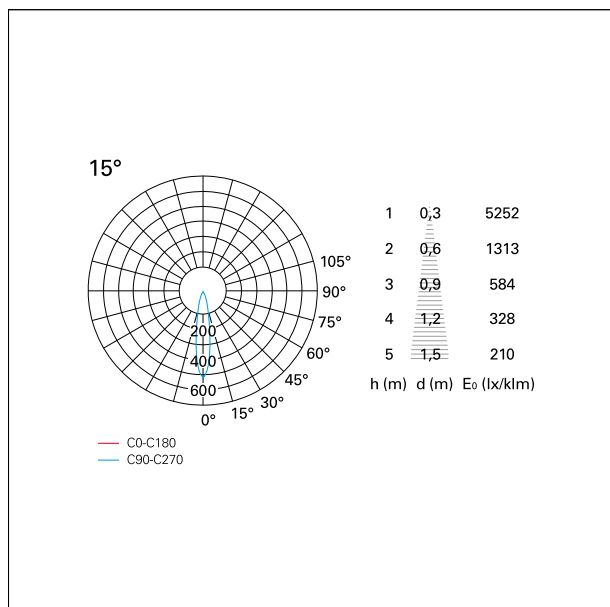

Nemo Comfort - rounded

RTL22226PD - white ring / matt white reflector - 33 W / 4000 K / CRI > 90

ottica	15°
apertura di fascio - diretta	15°
UGR	≤ 17
cut-off	48°

FOTOMETRIA

GARANZIA

periodo **5 years**