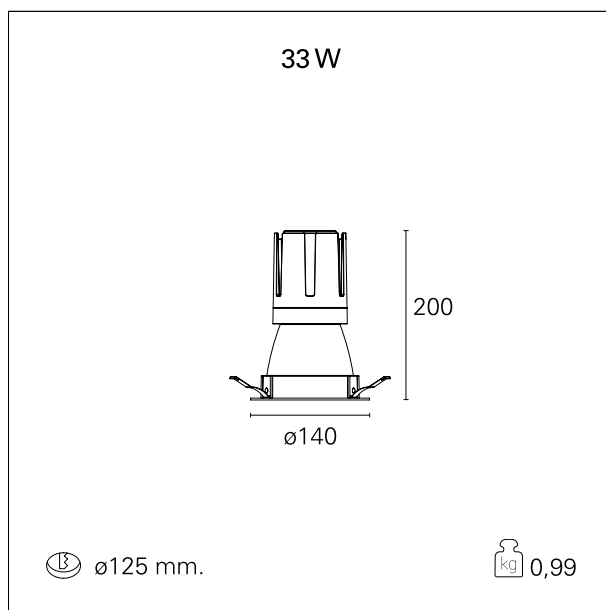

Nemo Comfort - rounded

RTL22226PD - white ring / matt white reflector - 33 W / 4000 K / CRI > 90

DESCRIZIONE

Nemo Comfort è la soluzione ideale per le installazioni che devono garantire il massimo comfort visivo; grazie al suo cut off a 48° e alla sua gamma di riflettori satinati, la versione Comfort della serie Nemo garantisce il massimo controllo dell'abbagliamento diretto. I moduli illuminanti sono tutti equipaggiati con led di ultima generazione con CRI > 90 e SDCM < 3. I riflettori secondari intercambiabili disponibili in quattro diverse finiture satinare permettono di caratterizzare esteticamente l'impianto anche successivamente alla prima installazione senza alterare la performance illuminotecnica. Il cavetto di sicurezza in dotazione evita la caduta accidentale e il sistema di connessione al driver di tipo "fast plug" permette un'installazione rapida e sicura.

switch

Pan Digital

CARATTERISTICHE APPARECCHIO

tipo di installazione	Trimmed
materiale	Alluminio
colore	Bianco / Bianco Opaco
potenza	33 W
lumen output - emissione diretta	3072 lm
lumen output - emissione totale	3072 lm
efficacia	93 lm/W
diametro	Ø 140 mm.
dimensioni	h 200 mm.
peso netto	0,99 kg.

RTL22226PD - white ring / matt white reflector - 33 W / 4000 K / CRI > 90

IP vano ottico	IP40
IP vano incassato	IP40
IK	IK02

DIMENSIONI FORO D'INCASSO

diametro foro incasso **ø 125 mm.**

CLASSIFICAZIONE ENERGETICA