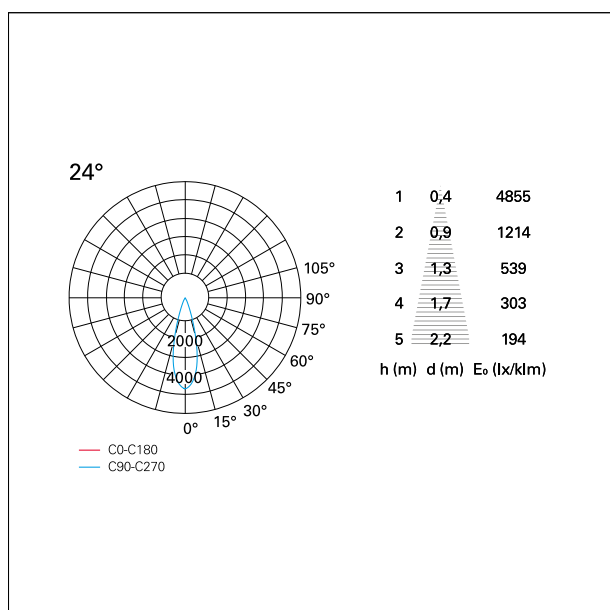

#### CARATTERISTICHE APPARECCHIO

tipo di installazione	Trimmed
materiale	Alluminio
colore	Bianco / Bianco Opaco
potenza	33 W
lumen output - emissione diretta	3028 lm
lumen output - emissione totale	3028 lm
efficacia	92 lm/W
diametro	Ø 140 mm.
dimensioni	h 200 mm.
peso netto	0,99 kg.

### CARATTERISTICHE ILLUMINOTECNICHE

tipo di emissione	<b>Diretta</b>
effetto luminoso	<b>Proiettato</b>

### FOTOMETRIA