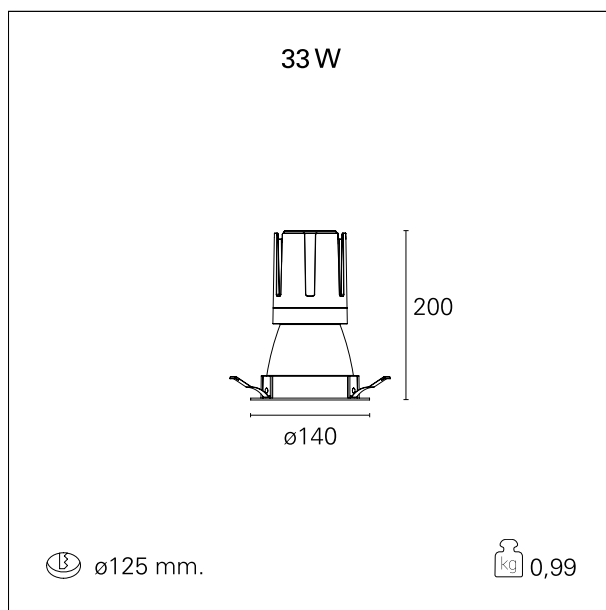

#### CARATTERISTICHE APPARECCHIO

tipo di installazione	Trimmed
materiale	Alluminio
colore	Bianco / Bianco Opaco
potenza	33 W
lumen output - emissione diretta	3028 lm
lumen output - emissione totale	3028 lm
efficacia	92 lm/W
diametro	Ø 140 mm.
dimensioni	h 200 mm.
peso netto	0,99 kg.

### DIMENSIONI FORO D'INCASSO

diametro foro incasso **ø 125 mm.**