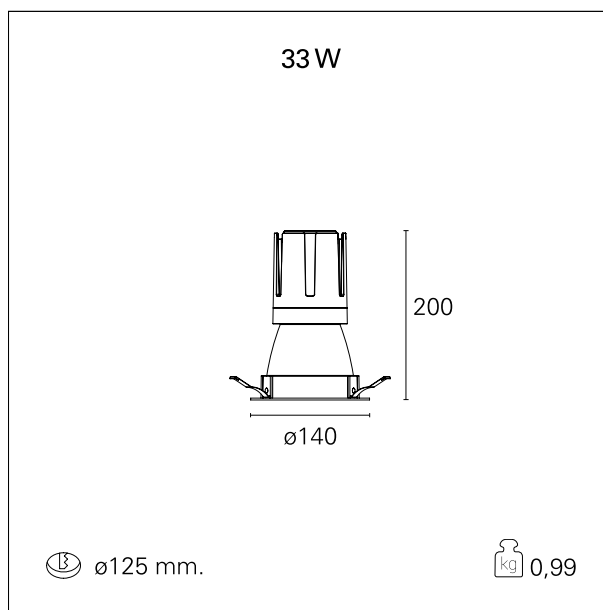

switch 1...10V / Push

CARATTERISTICHE APPARECCHIO

tipo di installazione	Trimmed
materiale	Alluminio
colore	Bianco / Bianco Opaco
potenza	33 W
lumen output - emissione diretta	3028 lm
lumen output - emissione totale	3028 lm
efficacia	92 lm/W
diametro	Ø 140 mm.
dimensioni	h 200 mm.
peso netto	0,99 kg.

RTL22227DM - white ring / matt white reflector - 33 W / 3000 K / CRI > 90

IP vano ottico	IP40
IP vano incassato	IP40
IK	IK02

DIMENSIONI FORO D'INCASSO

diametro foro incasso **ø 125 mm.**

CLASSIFICAZIONE ENERGETICA