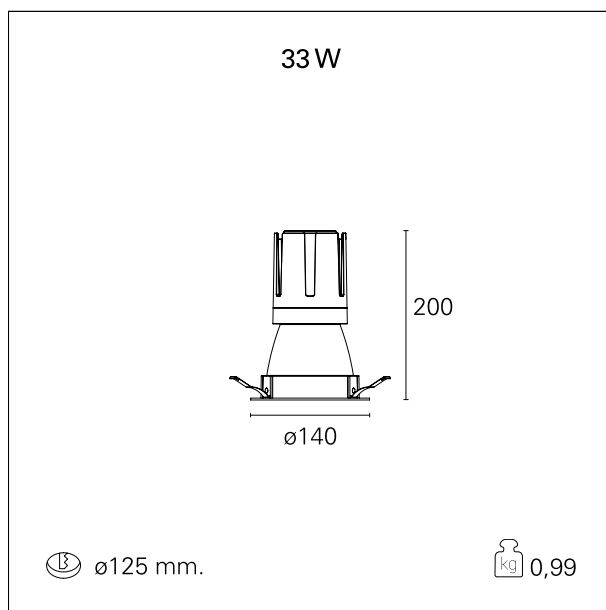

switch On / Off

CARATTERISTICHE APPARECCHIO

tipo di installazione	Trimmed
materiale	Alluminio
colore	Bianco / Bianco Opaco
potenza	33 W
lumen output - emissione diretta	3028 lm
lumen output - emissione totale	3028 lm
efficacia	92 lm/W
diametro	Ø 140 mm.
dimensioni	h 200 mm.
peso netto	0,99 kg.

RTL22227 - white ring / matt white reflector - 33 W / 3000 K / CRI > 90

IP vano ottico	IP40
IP vano incassato	IP40
IK	IK02

DIMENSIONI FORO D'INCASSO

diametro foro incasso **ø 125 mm.**

CLASSIFICAZIONE ENERGETICA

RTL22227 - white ring / matt white reflector - 33 W / 3000 K / CRI > 90

ottica	24°
apertura di fascio - diretta	24°
UGR	≤ 17
cut-off	48°

FOTOMETRIA

GARANZIA

periodo **5 years**