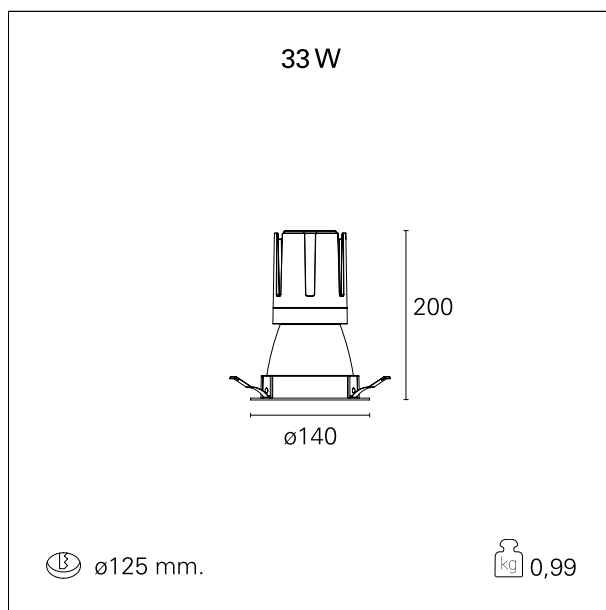

Nemo Comfort - rounded

RTL22228DM - white ring / matt white reflector - 33 W / 4000 K / CRI > 90

DESCRIZIONE

Nemo Comfort è la soluzione ideale per le installazioni che devono garantire il massimo comfort visivo; grazie al suo cut off a 48° e alla sua gamma di riflettori satinati, la versione Comfort della serie Nemo garantisce il massimo controllo dell'abbagliamento diretto. I moduli illuminanti sono tutti equipaggiati con led di ultima generazione con CRI > 90 e SDCM < 3. I riflettori secondari intercambiabili disponibili in quattro diverse finiture satinare permettono di caratterizzare esteticamente l'impianto anche successivamente alla prima installazione senza alterare la performance illuminotecnica. Il cavetto di sicurezza in dotazione evita la caduta accidentale e il sistema di connessione al driver di tipo "fast plug" permette un'installazione rapida e sicura.

switch 1...10V / Push

CARATTERISTICHE APPARECCHIO

tipo di installazione	Trimmed
materiale	Alluminio
colore	Bianco / Bianco Opaco
potenza	33 W
lumen output - emissione diretta	3082 lm
lumen output - emissione totale	3082 lm
efficacia	93 lm/W
diametro	Ø 140 mm.
dimensioni	h 200 mm.
peso netto	0,99 kg.

RTL22228DM - white ring / matt white reflector - 33 W / 4000 K / CRI > 90

IP vano ottico	IP40
IP vano incassato	IP40
IK	IK02

DIMENSIONI FORO D'INCASSO

diametro foro incasso **ø 125 mm.**

CLASSIFICAZIONE ENERGETICA