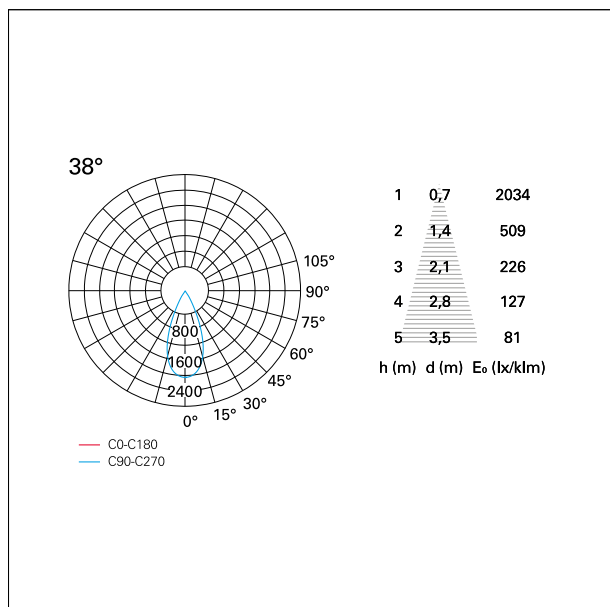

switch

Casambi

CARATTERISTICHE APPARECCHIO

tipo di installazione	Trimmed
materiale	Alluminio
colore	Bianco / Bianco Opaco
potenza	33 W
lumen output - emissione diretta	3094 lm
lumen output - emissione totale	3094 lm
efficacia	94 lm/W
diametro	Ø 140 mm.
dimensioni	h 200 mm.
peso netto	0,99 kg.

RTL22230CA - white ring / matt white reflector - 33 W / 4000 K / CRI > 90

IP vano ottico	IP40
IP vano incassato	IP40
IK	IK02

DIMENSIONI FORO D'INCASSO

diametro foro incasso **ø 125 mm.**

CLASSIFICAZIONE ENERGETICA

RTL22230CA - white ring / matt white reflector - 33 W / 4000 K / CRI > 90

ottica	38°
apertura di fascio - diretta	38°
UGR	≤ 17
cut-off	48°

FOTOMETRIA

GARANZIA

periodo **5 years**