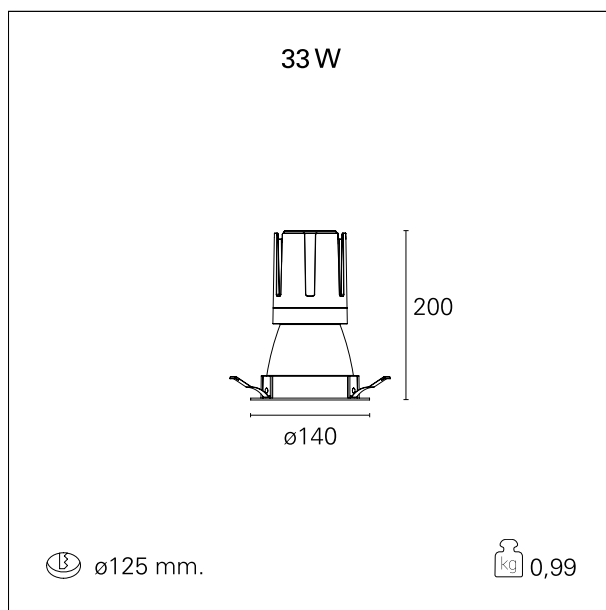

Nemo Comfort - rounded

RTL22230CA - white ring / matt white reflector - 33 W / 4000 K / CRI > 90

DESCRIZIONE

Nemo Comfort è la soluzione ideale per le installazioni che devono garantire il massimo comfort visivo; grazie al suo cut off a 48° e alla sua gamma di riflettori satinati, la versione Comfort della serie Nemo garantisce il massimo controllo dell'abbagliamento diretto. I moduli illuminanti sono tutti equipaggiati con led di ultima generazione con CRI > 90 e SDCM < 3. I riflettori secondari intercambiabili disponibili in quattro diverse finiture satiniate permettono di caratterizzare esteticamente l'impianto anche successivamente alla prima installazione senza alterare la performance illuminotecnica. Il cavetto di sicurezza in dotazione evita la caduta accidentale e il sistema di connessione al driver di tipo "fast plug" permette un'installazione rapida e sicura.

switch

Casambi

CARATTERISTICHE APPARECCHIO

tipo di installazione	Trimmed
materiale	Alluminio
colore	Bianco / Bianco Opaco
potenza	33 W
lumen output - emissione diretta	3094 lm
lumen output - emissione totale	3094 lm
efficacia	94 lm/W
diametro	Ø 140 mm.
dimensioni	h 200 mm.
peso netto	0,99 kg.

RTL22230CA - white ring / matt white reflector - 33 W / 4000 K / CRI > 90

IP vano ottico	IP40
IP vano incassato	IP40
IK	IK02

DIMENSIONI FORO D'INCASSO

diametro foro incasso **ø 125 mm.**

CLASSIFICAZIONE ENERGETICA

RTL22230CA - white ring / matt white reflector - 33 W / 4000 K / CRI > 90

ottica	38°
apertura di fascio - diretta	38°
UGR	≤ 17
cut-off	48°

FOTOMETRIA

GARANZIA

periodo **5 years**