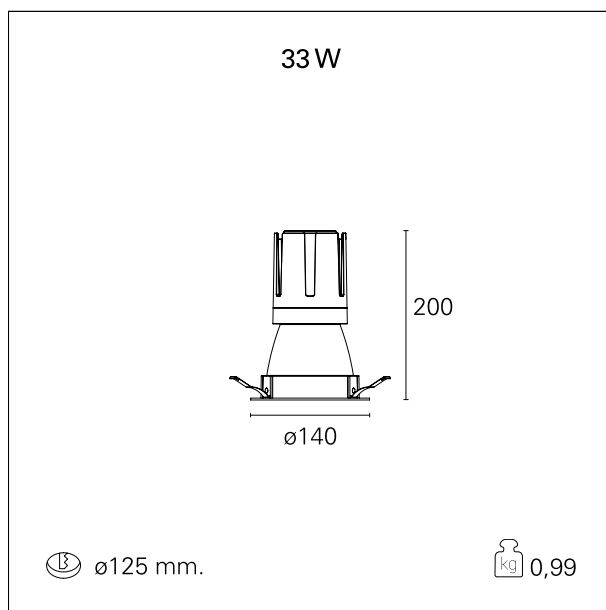

switch 1...10V / Push

CARATTERISTICHE APPARECCHIO

tipo di installazione	Trimmed
materiale	Alluminio
colore	Bianco / Bianco Opaco
potenza	33 W
lumen output - emissione diretta	3094 lm
lumen output - emissione totale	3094 lm
efficacia	94 lm/W
diametro	Ø 140 mm.
dimensioni	h 200 mm.
peso netto	0,99 kg.

RTL22230DM - white ring / matt white reflector - 33 W / 4000 K / CRI > 90

IP vano ottico	IP40
IP vano incassato	IP40
IK	IK02

DIMENSIONI FORO D'INCASSO

diametro foro incasso **ø 125 mm.**

CLASSIFICAZIONE ENERGETICA