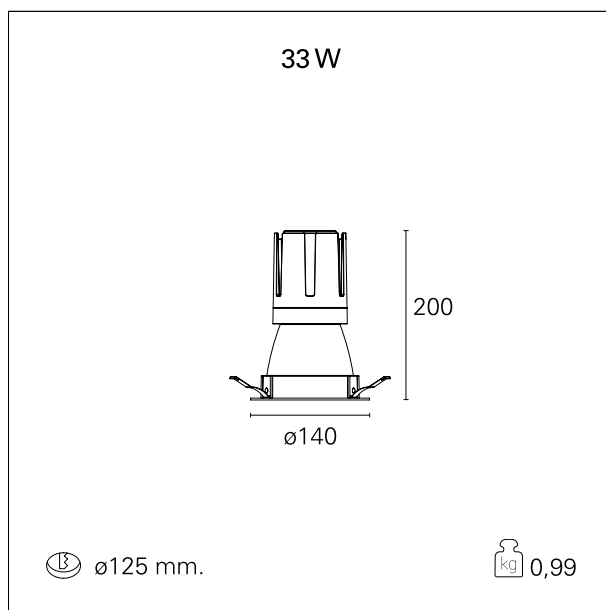

Nemo Comfort - rounded

RTL22230PD - white ring / matt white reflector - 33 W / 4000 K / CRI > 90

DESCRIZIONE

Nemo Comfort è la soluzione ideale per le installazioni che devono garantire il massimo comfort visivo; grazie al suo cut off a 48° e alla sua gamma di riflettori satinati, la versione Comfort della serie Nemo garantisce il massimo controllo dell'abbagliamento diretto. I moduli illuminanti sono tutti equipaggiati con led di ultima generazione con CRI > 90 e SDCM < 3. I riflettori secondari intercambiabili disponibili in quattro diverse finiture satiniate permettono di caratterizzare esteticamente l'impianto anche successivamente alla prima installazione senza alterare la performance illuminotecnica. Il cavetto di sicurezza in dotazione evita la caduta accidentale e il sistema di connessione al driver di tipo "fast plug" permette un'installazione rapida e sicura.

switch

Pan Digital

CARATTERISTICHE APPARECCHIO

tipo di installazione	Trimmed
materiale	Alluminio
colore	Bianco / Bianco Opaco
potenza	33 W
lumen output - emissione diretta	3094 lm
lumen output - emissione totale	3094 lm
efficacia	94 lm/W
diametro	Ø 140 mm.
dimensioni	h 200 mm.
peso netto	0,99 kg.

RTL22230PD - white ring / matt white reflector - 33 W / 4000 K / CRI > 90

IP vano ottico	IP40
IP vano incassato	IP40
IK	IK02

DIMENSIONI FORO D'INCASSO

diametro foro incasso **ø 125 mm.**

CLASSIFICAZIONE ENERGETICA