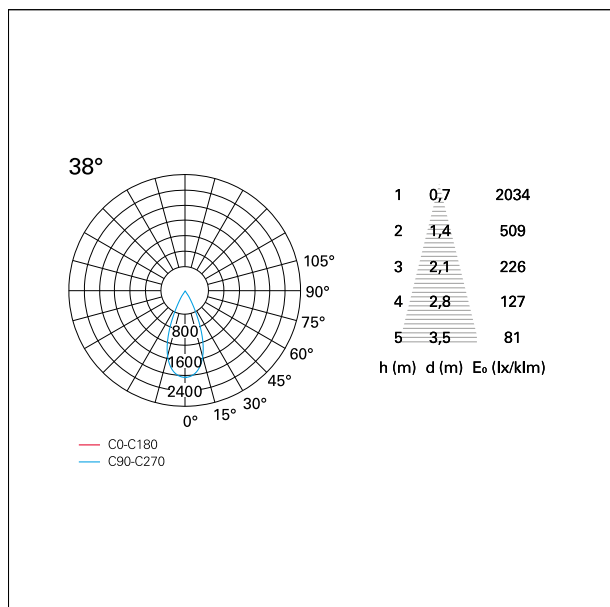

Nemo Comfort - rounded

RTL22230PD - white ring / matt white reflector - 33 W / 4000 K / CRI > 90

ottica	38°
apertura di fascio - diretta	38°
UGR	≤ 17
cut-off	48°

FOTOMETRIA

GARANZIA

periodo **5 years**