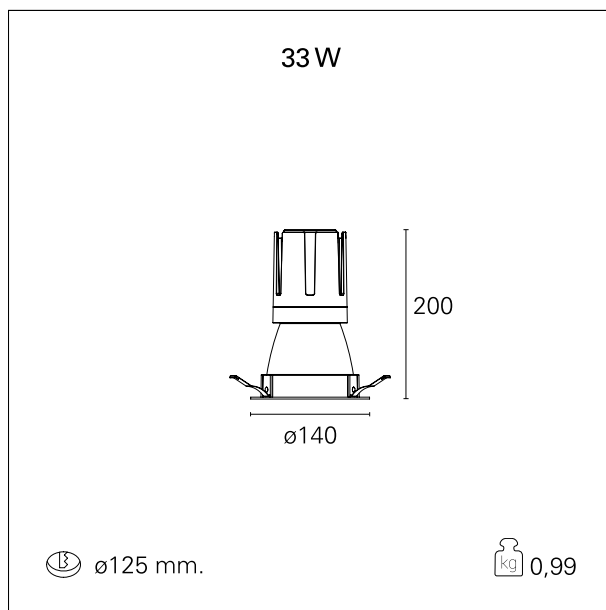

Nemo Comfort

RTL22230 - white ring / matt white reflector - 33 W / 4000 K / CRI > 90

DESCRIZIONE

Per l'illuminazione verticale a totale controllo dell'abbagliamento diretto con cut off a 48° per il massimo comfort visivo.

switch

On / Off

CARATTERISTICHE APPARECCHIO

tipo di installazione	Proiettori Incassati
materiale	Alluminio
colore	Bianco / Bianco Opaco
potenza	33 W
lumen output - emissione diretta	3094 lm
lumen output - emissione indiretta	\
lumen output - emissione totale	3094 lm
efficacia	94 lm/W
peso netto	0,99 kg

IP vano incassato **IP20**
IK **IK02**

DIMENSIONI FORO D'INCASSO

diametro foro incasso **ø 125 mm.**

CLASSIFICAZIONE ENERGETICA

Le lampade di questo dispositivo non sono sostituibili.

CARATTERISTICHE SORGENTE

RTL22230 - white ring / matt white reflector - 33 W / 4000 K / CRI > 90

ottica	38°
apertura di fascio - diretta	38°
UGR	≤ 17
cut-off	48°

FOTOMETRIA

GARANZIA

periodo **5 years**