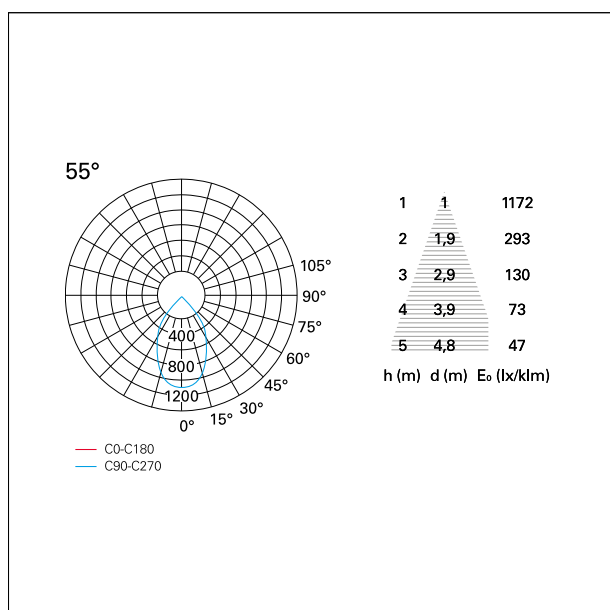

switch

Casambi

CARATTERISTICHE APPARECCHIO

tipo di installazione	Trimmed
materiale	Alluminio
colore	Bianco / Bianco Opaco
potenza	33 W
lumen output - emissione diretta	3040 lm
lumen output - emissione totale	3040 lm
efficacia	92 lm/W
diametro	Ø 140 mm.
dimensioni	h 200 mm.
peso netto	0,99 kg.

RTL22231CA - white ring / matt white reflector - 33 W / 3000 K / CRI > 90

IP vano ottico	IP40
IP vano incassato	IP40
IK	IK02

DIMENSIONI FORO D'INCASSO

diametro foro incasso **ø 125 mm.**

CLASSIFICAZIONE ENERGETICA

RTL22231CA - white ring / matt white reflector - 33 W / 3000 K / CRI > 90

ottica	55°
apertura di fascio - diretta	55°
UGR	≤ 21
cut-off	48°

FOTOMETRIA

GARANZIA

periodo **5 years**