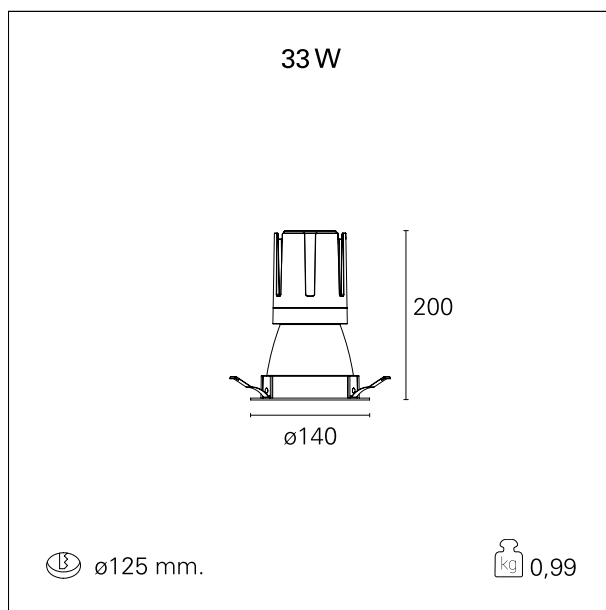

Nemo Comfort - rounded

RTL22231CA - white ring / matt white reflector - 33 W / 3000 K / CRI > 90

DESCRIZIONE

Nemo Comfort è la soluzione ideale per le installazioni che devono garantire il massimo comfort visivo; grazie al suo cut off a 48° e alla sua gamma di riflettori satinati, la versione Comfort della serie Nemo garantisce il massimo controllo dell'abbagliamento diretto. I moduli illuminanti sono tutti equipaggiati con led di ultima generazione con CRI > 90 e SDCM < 3. I riflettori secondari intercambiabili disponibili in quattro diverse finiture satinare permettono di caratterizzare esteticamente l'impianto anche successivamente alla prima installazione senza alterare la performance illuminotecnica. Il cavetto di sicurezza in dotazione evita la caduta accidentale e il sistema di connessione al driver di tipo "fast plug" permette un'installazione rapida e sicura.

switch

Casambi

CARATTERISTICHE APPARECCHIO

tipo di installazione	Trimmed
materiale	Alluminio
colore	Bianco / Bianco Opaco
potenza	33 W
lumen output - emissione diretta	3040 lm
lumen output - emissione totale	3040 lm
efficacia	92 lm/W
diametro	Ø 140 mm.
dimensioni	h 200 mm.
peso netto	0,99 kg.

RTL22231CA - white ring / matt white reflector - 33 W / 3000 K / CRI > 90

IP vano ottico	IP40
IP vano incassato	IP40
IK	IK02

DIMENSIONI FORO D'INCASSO

diametro foro incasso **ø 125 mm.**

CLASSIFICAZIONE ENERGETICA

RTL22231CA - white ring / matt white reflector - 33 W / 3000 K / CRI > 90

ottica	55°
apertura di fascio - diretta	55°
UGR	≤ 21
cut-off	48°

FOTOMETRIA

GARANZIA

periodo **5 years**