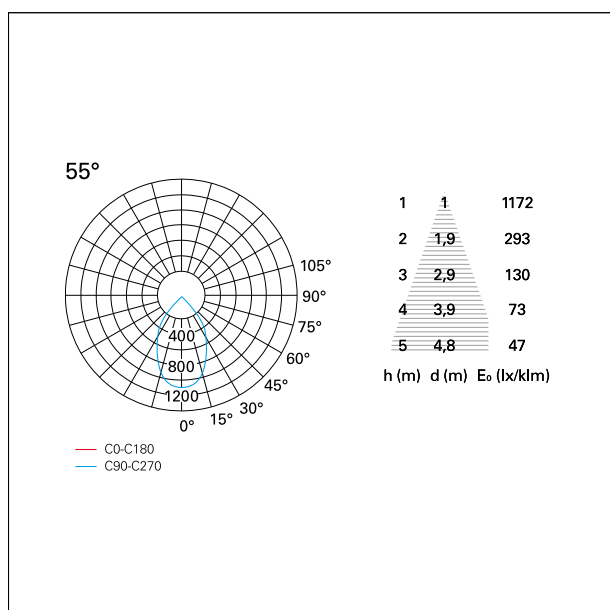

switch

On / Off

CARATTERISTICHE APPARECCHIO

tipo di installazione	Proiettori Incassati
materiale	Alluminio
colore	Bianco / Bianco Opaco
potenza	33 W
lumen output - emissione diretta	3040 lm
lumen output - emissione indiretta	\
lumen output - emissione totale	3040 lm
efficacia	92 lm/W
peso netto	0,99 kg

IP vano incassato **IP20**
IK **IK02**

DIMENSIONI FORO D'INCASSO

diametro foro incasso **ø 125 mm.**

CLASSIFICAZIONE ENERGETICA

Le lampade di questo dispositivo non sono sostituibili.

CARATTERISTICHE SORGENTE

RTL22231 - white ring / matt white reflector - 33 W / 3000 K / CRI > 90

ottica	55°
apertura di fascio - diretta	50°
UGR	≤ 21
cut-off	48°

FOTOMETRIA

GARANZIA

periodo **5 years**