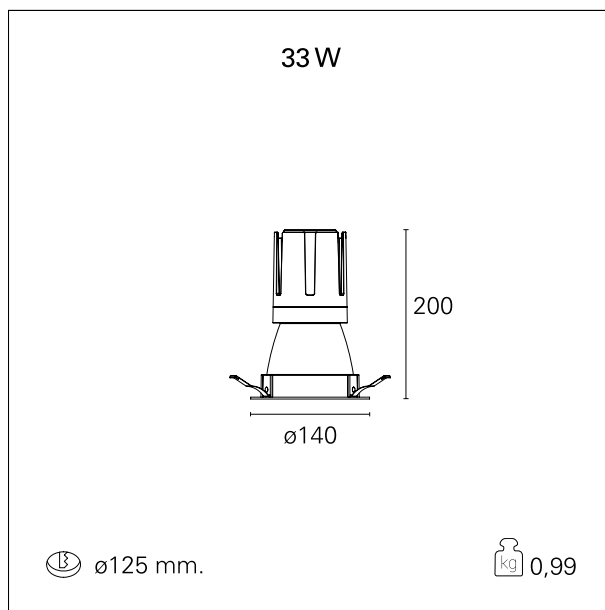

switch

On / Off

CARATTERISTICHE APPARECCHIO

tipo di installazione	Proiettori Incassati
materiale	Alluminio
colore	Bianco / Bianco Opaco
potenza	33 W
lumen output - emissione diretta	3040 lm
lumen output - emissione indiretta	\
lumen output - emissione totale	3040 lm
efficacia	92 lm/W
peso netto	0,99 kg

CARATTERISTICHE ELETTRICHE

alimentazione	220÷240 V
tipo di alimentazione	On / Off
classe di isolamento	Classe II

CARATTERISTICHE MECCANICHE

IP apparecchio	IP20
IP vano ottico	IP20

Nemo Comfort

RTL22231 - white ring / matt white reflector - 33 W / 3000 K / CRI > 90

IP vano incassato **IP20**
IK **IK02**

DIMENSIONI FORO D'INCASSO

diametro foro incasso **ø 125 mm.**

CLASSIFICAZIONE ENERGETICA

Le lampade di questo dispositivo non sono sostituibili.

CARATTERISTICHE SORGENTE

RTL22231 - white ring / matt white reflector - 33 W / 3000 K / CRI > 90

ottica	55°
apertura di fascio - diretta	50°
UGR	≤ 21
cut-off	48°

FOTOMETRIA

GARANZIA

periodo **5 years**