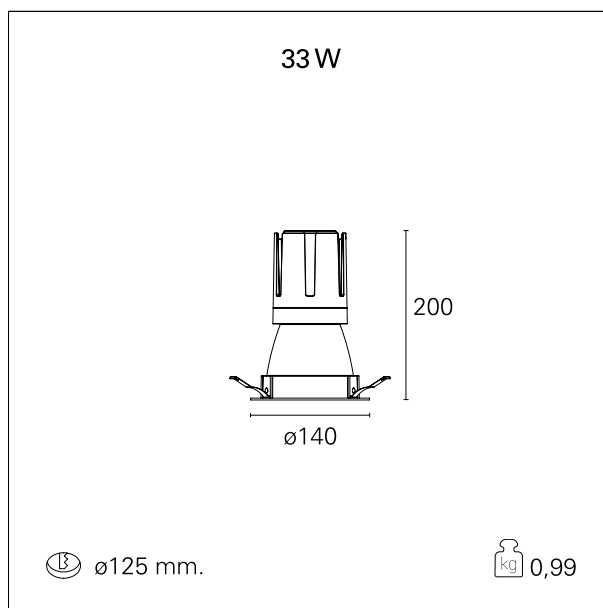

Nemo Comfort - rounded

RTL22232DM - white ring / matt white reflector - 33 W / 4000 K / CRI > 90

DESCRIZIONE

Nemo Comfort è la soluzione ideale per le installazioni che devono garantire il massimo comfort visivo; grazie al suo cut off a 48° e alla sua gamma di riflettori satinati, la versione Comfort della serie Nemo garantisce il massimo controllo dell'abbagliamento diretto. I moduli illuminanti sono tutti equipaggiati con led di ultima generazione con CRI > 90 e SDCM < 3. I riflettori secondari intercambiabili disponibili in quattro diverse finiture satinare permettono di caratterizzare esteticamente l'impianto anche successivamente alla prima installazione senza alterare la performance illuminotecnica. Il cavetto di sicurezza in dotazione evita la caduta accidentale e il sistema di connessione al driver di tipo "fast plug" permette un'installazione rapida e sicura.

switch 1...10V / Push

CARATTERISTICHE APPARECCHIO

tipo di installazione	Trimmed
materiale	Alluminio
colore	Bianco / Bianco Opaco
potenza	33 W
lumen output - emissione diretta	3098 lm
lumen output - emissione totale	3098 lm
efficacia	94 lm/W
diametro	Ø 140 mm.
dimensioni	h 200 mm.
peso netto	0,99 kg.

RTL22232DM - white ring / matt white reflector - 33 W / 4000 K / CRI > 90

IP vano ottico	IP40
IP vano incassato	IP40
IK	IK02

DIMENSIONI FORO D'INCASSO

diametro foro incasso **ø 125 mm.**

CLASSIFICAZIONE ENERGETICA