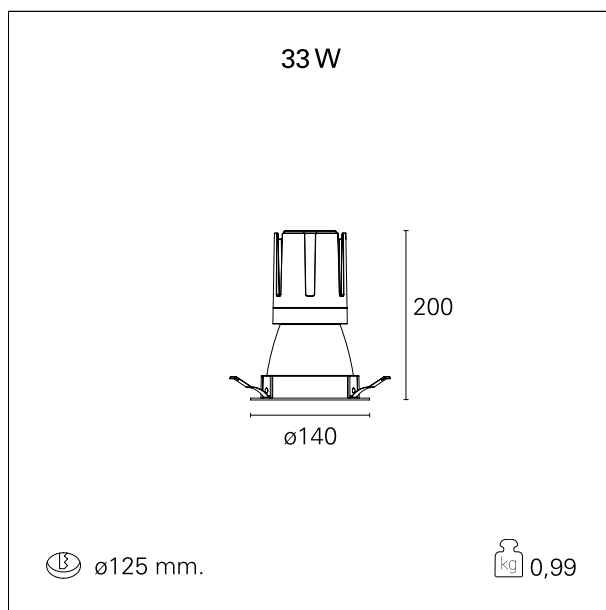

#### CARATTERISTICHE APPARECCHIO

tipo di installazione	<b>Trimmed</b>
materiale	<b>Alluminio</b>
colore	<b>Bianco / Bianco Opaco</b>
potenza	<b>33 W</b>
lumen output - emissione diretta	<b>3098 lm</b>
lumen output - emissione totale	<b>3098 lm</b>
efficacia	<b>94 lm/W</b>
diametro	<b>Ø 140 mm.</b>
dimensioni	<b>h 200 mm.</b>
peso netto	<b>0,99 kg.</b>

### DIMENSIONI FORO D'INCASSO

diametro foro incasso **ø 125 mm.**