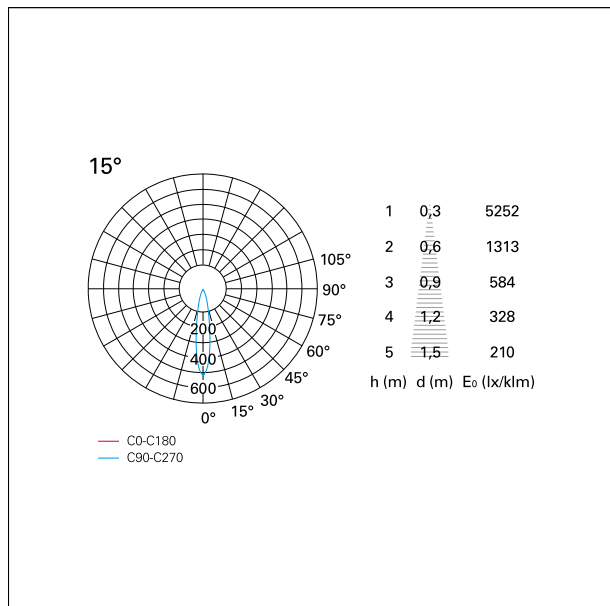

Nemo Comfort - rounded

RTL22233CA - white ring / matt white reflector - 42 W / 3000 K / CRI > 90

FOTOMETRIA

GARANZIA

periodo

5 years