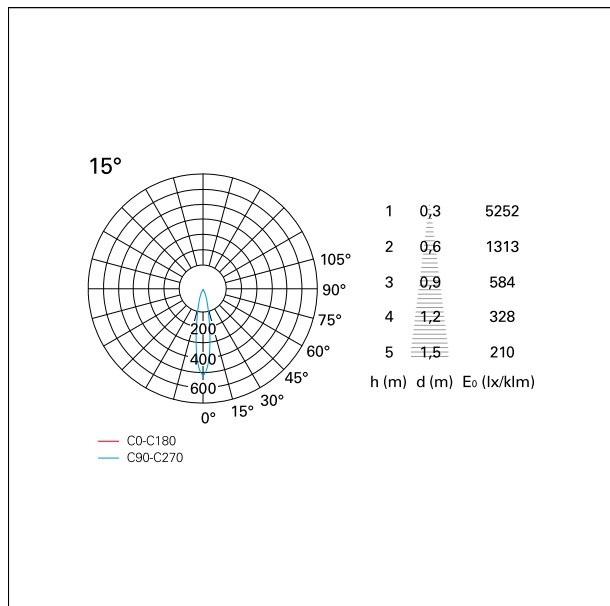

Nemo Comfort - rounded

RTL22233DM - white ring / matt white reflector - 42 W / 3000 K / CRI > 90

FOTOMETRIA

GARANZIA

periodo

5 years