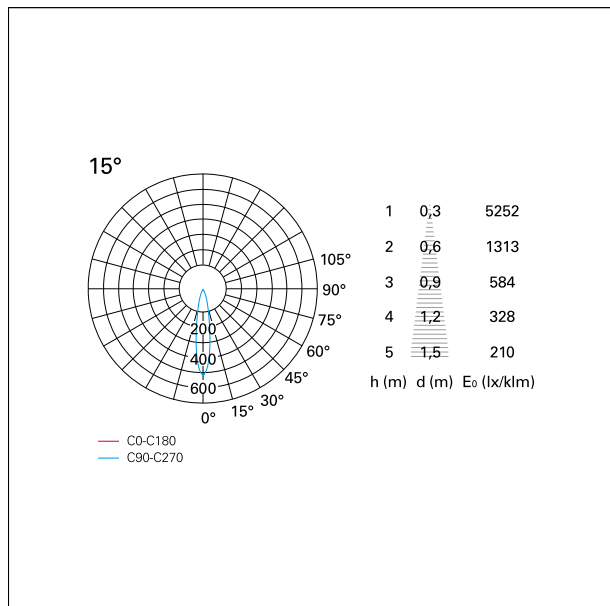

Nemo Comfort - rounded

RTL22233PD - white ring / matt white reflector - 42 W / 3000 K / CRI > 90

FOTOMETRIA

GARANZIA

periodo

5 years