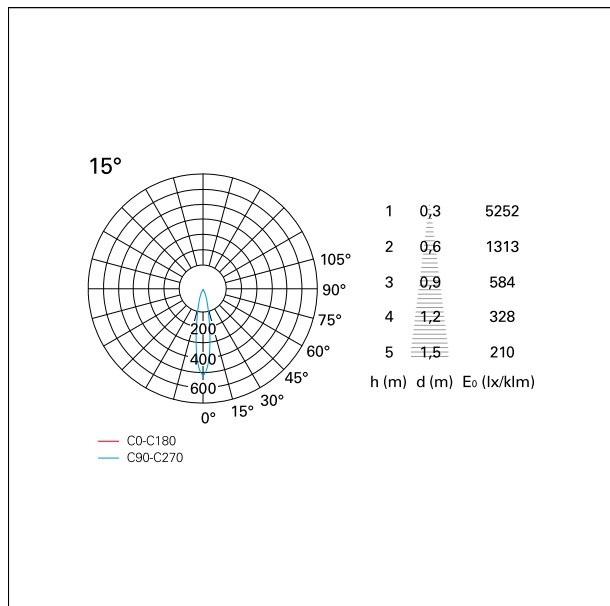

Nemo Comfort - rounded

RTL22233 - white ring / matt white reflector - 42 W / 3000 K / CRI > 90

FOTOMETRIA

GARANZIA

periodo

5 years