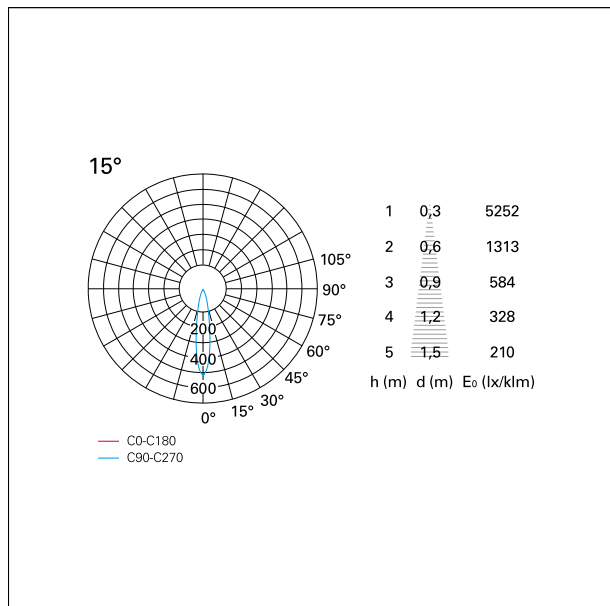

Nemo Comfort - rounded

RTL22234DA - white ring / matt white reflector - 42 W / 4000 K / CRI > 90

FOTOMETRIA

GARANZIA

periodo

5 years