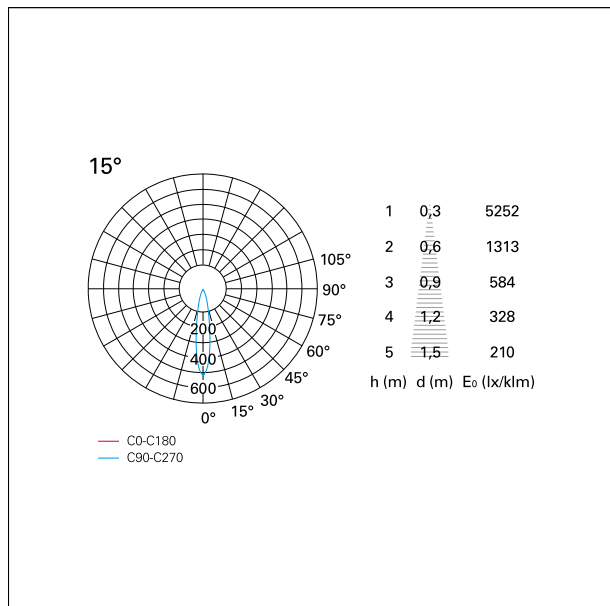

Nemo Comfort - rounded

RTL22234DM - white ring / matt white reflector - 42 W / 4000 K / CRI > 90

FOTOMETRIA

GARANZIA

periodo

5 years