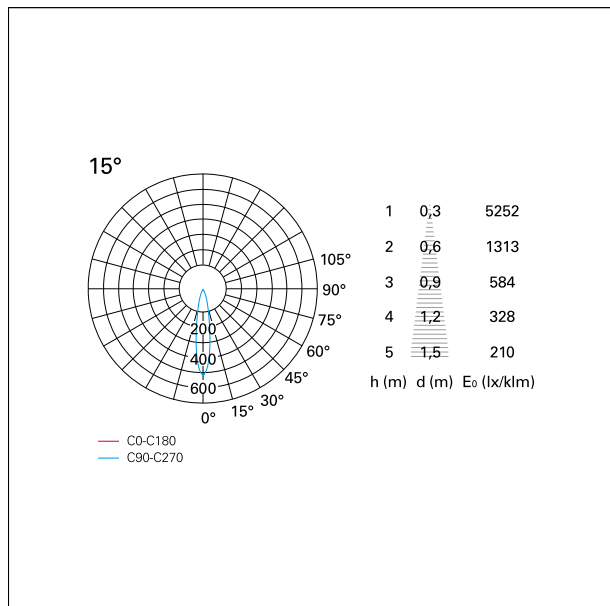

Nemo Comfort - rounded

RTL22234PD - white ring / matt white reflector - 42 W / 4000 K / CRI > 90

FOTOMETRIA

GARANZIA

periodo

5 years