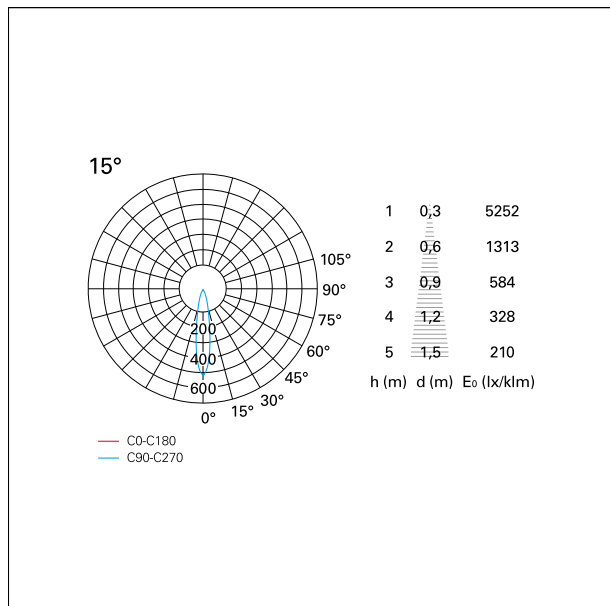

Nemo Comfort - rounded

RTL22234 - white ring / matt white reflector - 42 W / 4000 K / CRI > 90

FOTOMETRIA

GARANZIA

periodo

5 years