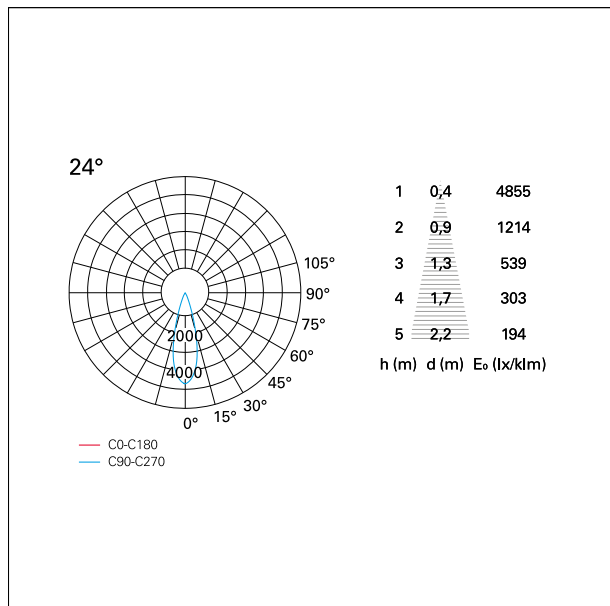

Nemo Comfort - rounded

RTL22235CA - white ring / matt white reflector - 42 W / 3000 K / CRI > 90

FOTOMETRIA

GARANZIA

periodo

5 years