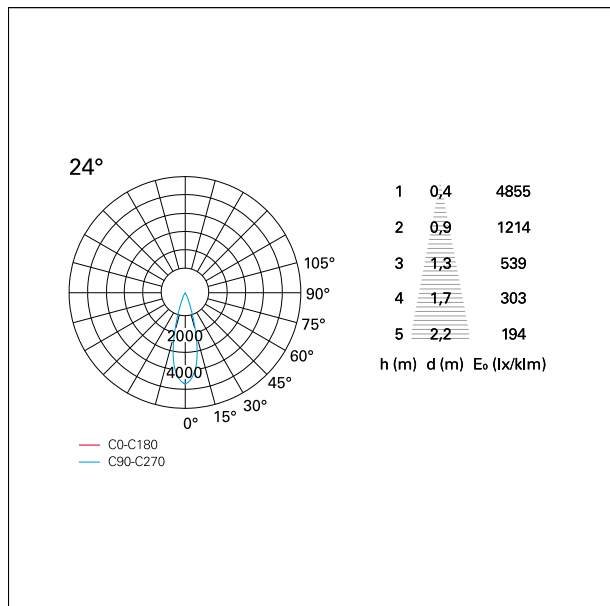

Nemo Comfort - rounded

RTL22235DA - white ring / matt white reflector - 42 W / 3000 K / CRI > 90

FOTOMETRIA

GARANZIA

periodo

5 years