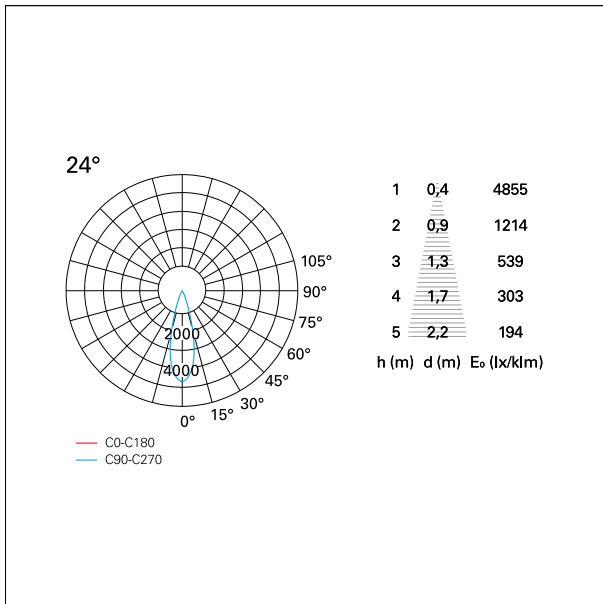

Nemo Comfort - rounded

RTL22235DM - white ring / matt white reflector - 42 W / 3000 K / CRI > 90

FOTOMETRIA

GARANZIA

periodo

5 years