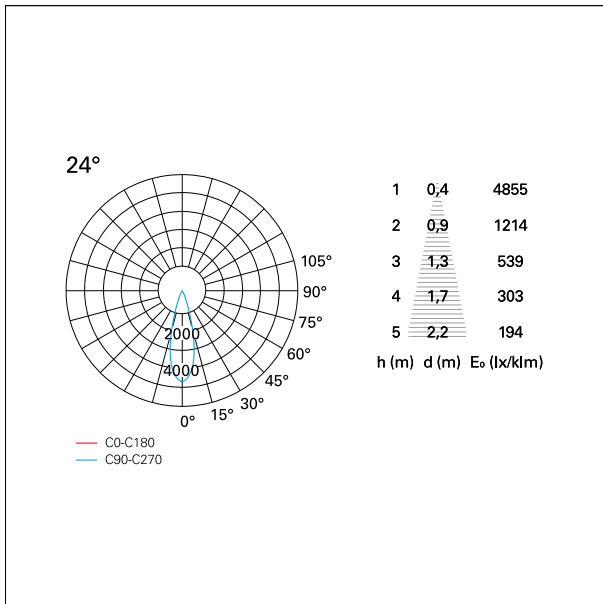

Nemo Comfort - rounded

RTL22235PD - white ring / matt white reflector - 42 W / 3000 K / CRI > 90

FOTOMETRIA

GARANZIA

periodo

5 years