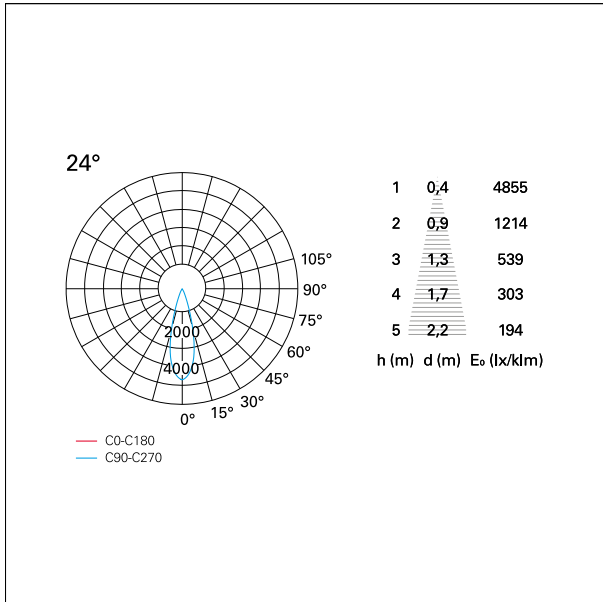

Nemo Comfort - rounded

RTL22235 - white ring / matt white reflector - 42 W / 3000 K / CRI > 90

FOTOMETRIA

GARANZIA

periodo

5 years