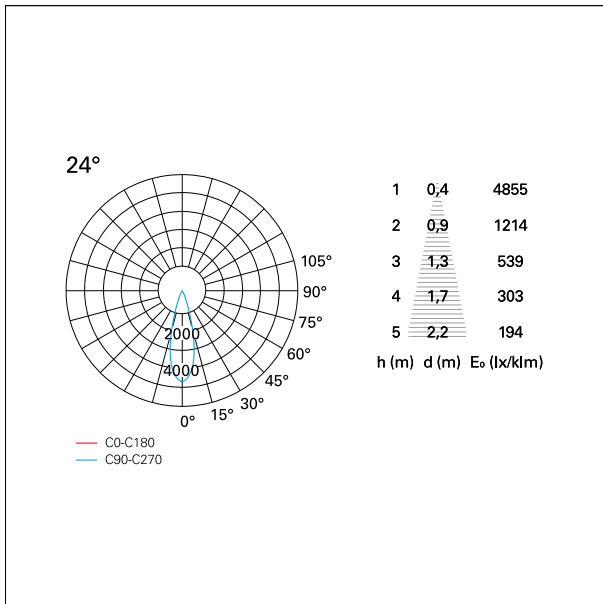

Nemo Comfort - rounded

RTL22236CA - white ring / matt white reflector - 42 W / 4000 K / CRI > 90

FOTOMETRIA

GARANZIA

periodo

5 years