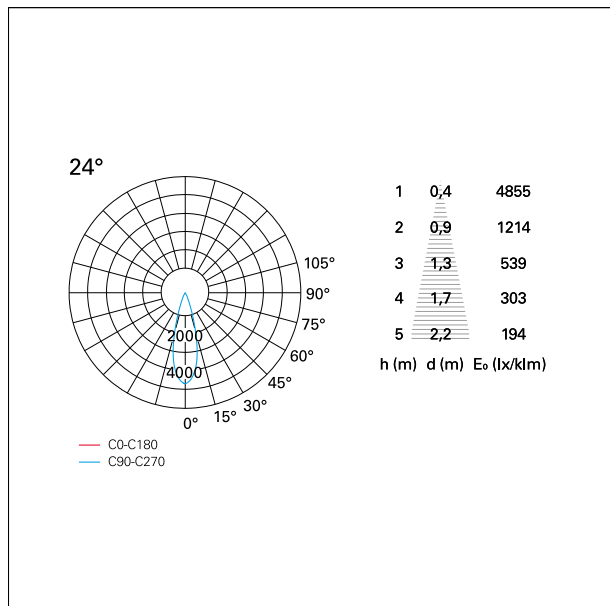

Nemo Comfort

RTL22236DA - white ring / matt white reflector - 42 W / 4000 K / CRI > 90

FOTOMETRIA

GARANZIA

periodo

5 years