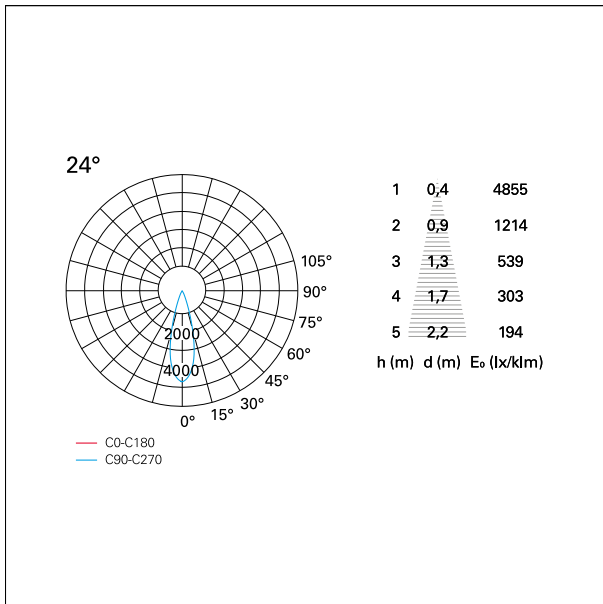

Nemo Comfort - rounded

RTL22236PD - white ring / matt white reflector - 42 W / 4000 K / CRI > 90

FOTOMETRIA

GARANZIA

periodo

5 years