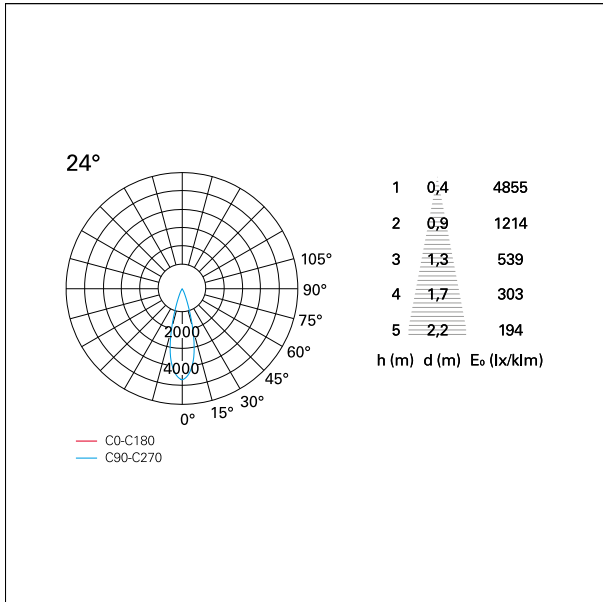

Nemo Comfort - rounded

RTL22236 - white ring / matt white reflector - 42 W / 4000 K / CRI > 90

FOTOMETRIA

GARANZIA

periodo

5 years