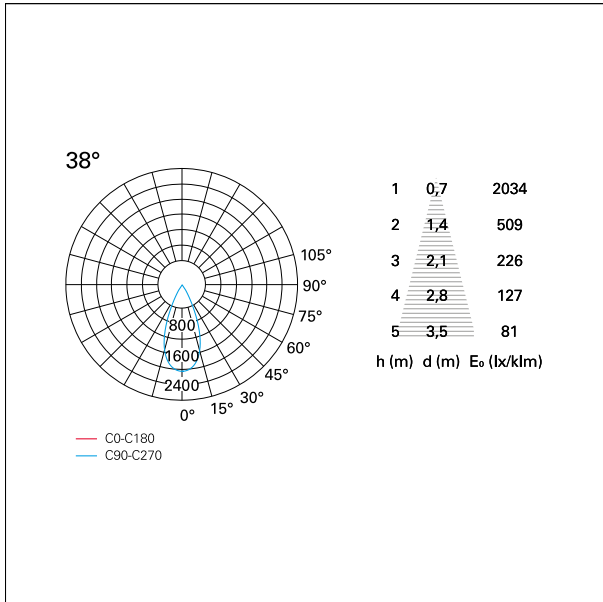

Nemo Comfort - rounded

RTL22237DA - white ring / matt white reflector - 42 W / 3000 K / CRI > 90

FOTOMETRIA

GARANZIA

periodo

5 years