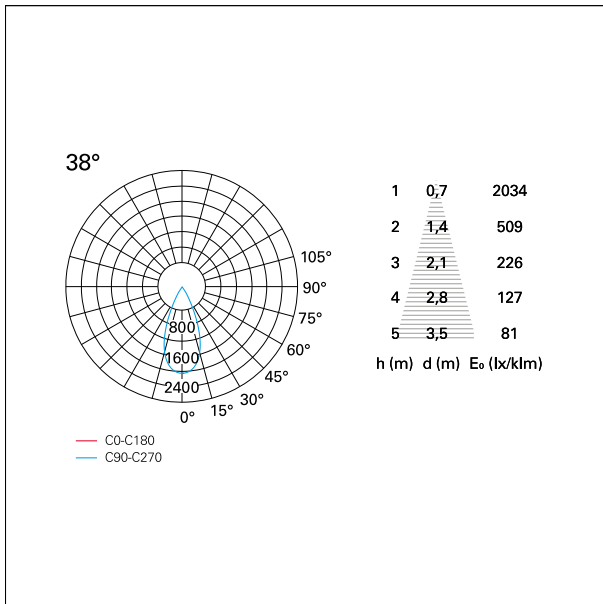

Nemo Comfort - rounded

RTL22237DM - white ring / matt white reflector - 42 W / 3000 K / CRI > 90

FOTOMETRIA

GARANZIA

periodo

5 years