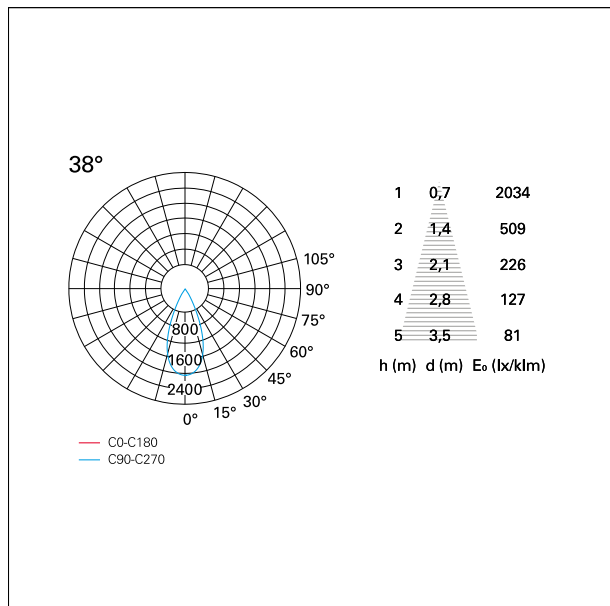

Nemo Comfort - rounded

RTL22237PD - white ring / matt white reflector - 42 W / 3000 K / CRI > 90

FOTOMETRIA

GARANZIA

periodo

5 years