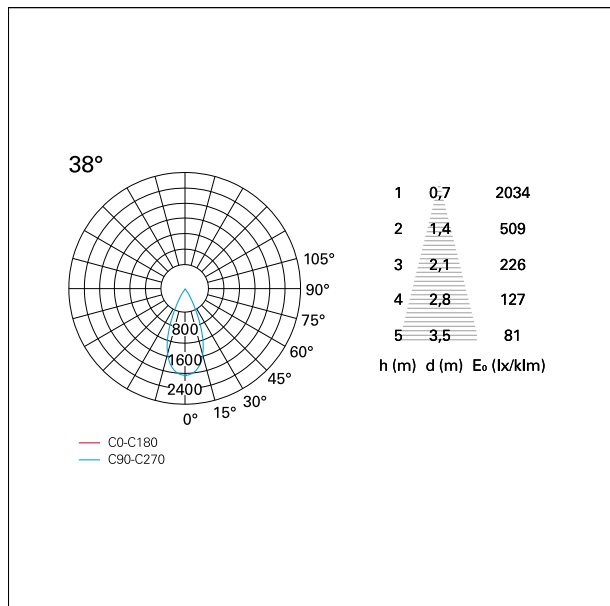

Nemo Comfort - rounded

RTL22238CA - white ring / matt white reflector - 42 W / 4000 K / CRI > 90

FOTOMETRIA

GARANZIA

periodo

5 years