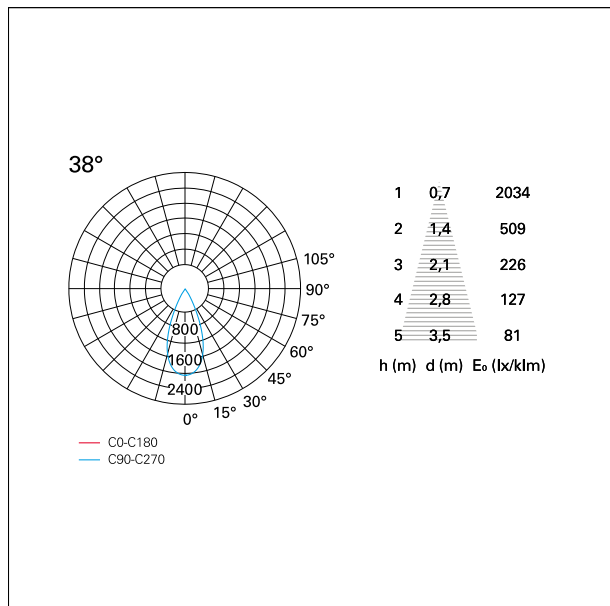

Nemo Comfort

RTL22238DA - white ring / matt white reflector - 42 W / 4000 K / CRI > 90

FOTOMETRIA

GARANZIA

periodo

5 years